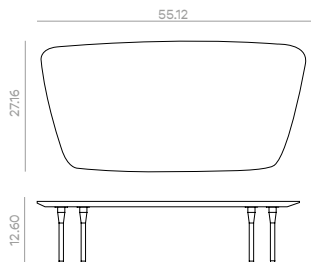

Technical details / Detalles técnicos

Packing / Embalaje

2 pc - 0,098 m³