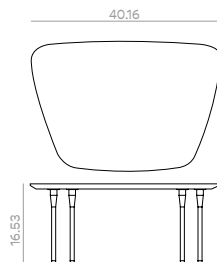

Packing / Embalaje

2 pc - 0,078 m³