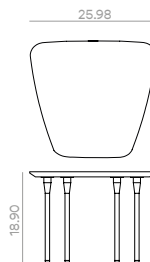

Code / Código	Height / Altura	Top size / Medida tapa
455H	18.90	25.98x27.16
455R	18.90	25.98x27.16
454H	16.53	40.16x27.16
454R	16.53	40.16x27.16
453H	16.53	55.12x27.16

### Technical details / Detalles técnicos

Packing / Embalaje

2 pc - 0,098 m<sup>3</sup>

Packing / Embalaje

2 pc - 0,078 m<sup>3</sup>

Packing / Embalaje

2 pc - 0,060 m<sup>3</sup>