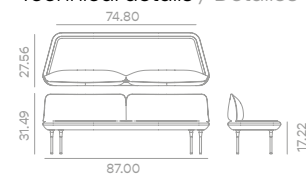

Fabric / Tela

2 pc - 8,9 m / 9.73 yd

Powder-coated steel /
Recubrimiento en
polvo

Packing / Embalaje

1 pc - 0,686 m³
1 pc - 35,9 kg

Technical details / Detalles técnicos

INSULA 451AA

Module of long upholstered seat with two small backrest (AA) and metal legs / Modulo asiento largo tapizado con dos respaldos pequeños (A) y patas metálicas

Code / Código	Specifications / Especificaciones
451AA	Long upholstered seat with two small backrest / Asiento largo tapizado con dos respaldos pequeños

Fabric / Tela

2 pc - 10,3 m / 11.26 yd

Powder-coated steel /
Recubrimiento en
polvo

Packing / Embalaje

1 pc - 0,686 m³
1 pc - 36,6 kg

Technical details / Detalles técnicos

INSULA 451AX

Module of long upholstered seat with one small backrest (A) and metal legs / Modulo asiento largo tapizado con un respaldo pequeño (A) y patas metálicas