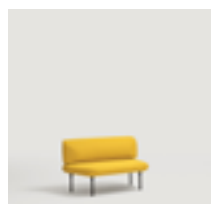

Packing / Embalaje

1 pc - 0,444 m³
1 pc - 23,6 kg

Technical details / Detalles técnicos

INSULA 450B

Module of short upholsterd seat with one big backrest (B) and metal legs / Modulo asiento corto tapizado con un respaldo mediano (B) y patas metálicas