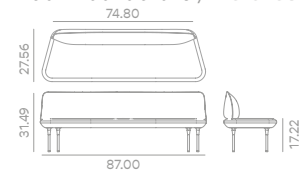

Fabric / Tela

2 pc - 8,9 m / 9.73 yd

Powder-coated steel /
Recubrimiento en
polvo

Packing / Embalaje

1 pc - 0,686 m³
1 pc - 35,9 kg

Technical details / Detalles técnicos

INSULA 451AA

Module of long upholstered seat with two small backrest (AA) and metal legs / Modulo asiento largo tapizado con dos respaldos pequeños (A) y patas metálicas

Code / Código	Specifications / Especificaciones
451AA	Long upholstered seat with two small backrest / Asiento largo tapizado con dos respaldos pequeños

Fabric / Tela

2 pc - 10,3 m / 11.26 yd

Powder-coated steel /
Recubrimiento en
polvo