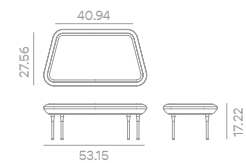

Packing / Embalaje

1 pc - 0,686 m³
1 pc - 32 kg

Technical details / Detalles técnicos

INSULA 450

Module of short upholstered seat without backrest and metal legs / Módulo asiento largo tapizado sin respaldo y patas metálicas

Code / Código	Specifications / Especificaciones
450	Short upholstered seat / Asiento corto tapizado

Fabric / Tela

2 pc - 3,2 m / 3.50 yd

Powder-coated steel /
Recubrimiento en
polvo

Packing / Embalaje

1 pc - 0,444 m³
1 pc - 19 kg

Technical details / Detalles técnicos

INSULA 450A

Module of short upholsterd seat with one small backrest (A) and metal legs / Modulo asiento corto tapizado con un respaldo pequeño (A) y patas metálicas