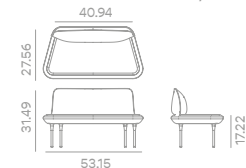

Code / Código	Specifications / Especificaciones
450A	Short upholstered seat with one small backrest / Asiento corto tapizado con un respaldo pequeño

Fabric / Tela

2 pc - 6 m / 6.56 yd

Powder-coated steel /
Recubrimiento en
polvo

Packing / Embalaje

1 pc - 0,444 m³
1 pc - 23,6 kg

Technical details / Detalles técnicos