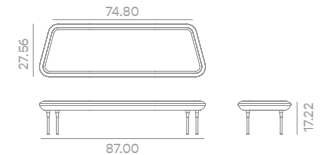

Code / Código	Specifications / Especificaciones
451	Long upholstered seat / Asiento largo tapizado

Fabric / Tela

2 pc - 4,7 m / 5.14 yd

Powder-coated steel /
Recubrimiento en
polvo

Packing / Embalaje

1 pc - 0,686 m³
1 pc - 27,4 kg

Technical details / Detalles técnicos

INSULA 451C

Module of long upholstered seat with one big backrest (C) and metal legs / Modulo asiento largo tapizado con un respaldo grande (C) y patas metálicas

Code / Código	Specifications / Especificaciones
451C	Long upholstered seat with one big backrest / Asiento largo tapizado con un respaldo grande