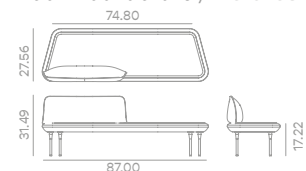

Code / Código	Specifications / Especificaciones
451AX	Long upholstered seat with one small backrest / Asiento largo tapizado con un respaldo pequeño

Fabric / Tela

2 pc - 7,5 m / 8.20 yd

Powder-coated steel /
Recubrimiento en
polvo

Packing / Embalaje

1 pc - 0,686 m³
1 pc - 32 kg

Technical details / Detalles técnicos