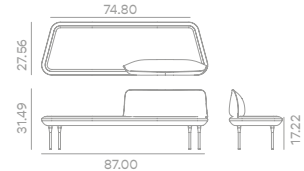

Packing / Embalaje

1 pc - 0,686 m³
1 pc - 32 kg

Technical details / Detalles técnicos

INSULA 451XA

Module of long upholsterd seat with one small backrest (A) and metal legs / Modulo asiento largo tapizado con un respaldo pequeño (A) y patas metálicas

Packing / Embalaje

1 pc - 0,686 m³
1 pc - 32 kg

Technical details / Detalles técnicos

INSULA 450

Module of short upholstered seat without backrest and metal legs / Módulo asiento largo tapizado sin respaldo y patas metálicas