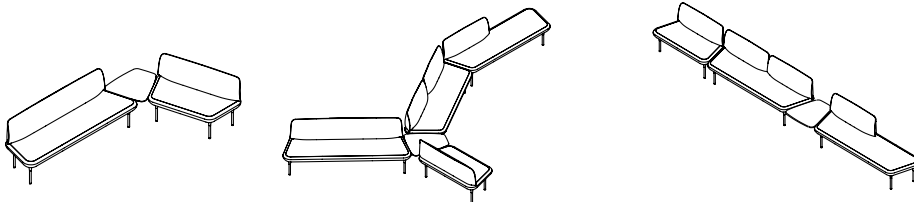

COMPOSITION EXAMPLES / EJEMPLO COMPOSICIONES

FINISHES / ACABADOS

Fabric / Tela

Metal finishes / Acabados de metal

GLIDES / TACOS

NYLON
Standard glides suitable for all floors. Avoid scratches / Tacos estándar adecuado para todo tipo de suelo. Evitan rayaduras