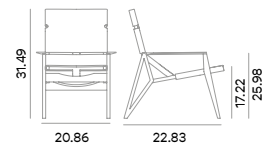

Code / Código	Specifications / Especificaciones
245S	Solid Beech wood structure / Estructura de madera maciza de Haya

Wood finishes /
Acabados de madera

S80 S99

Packing / Embalaje

1 pc - 0,719 m³

1 pc - 15 kg

Technical details / Detalles técnicos