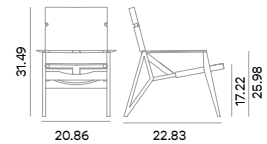

Code / Código	Specifications / Especificaciones
245V	Solid Beech wood structure / Estructura de madera maciza de Haya

Wood finishes /
Acabados de madera

S80 S99

Packing / Embalaje

1 pc - 0,719 m³

1 pc - 15 kg

Technical details / Detalles técnicos