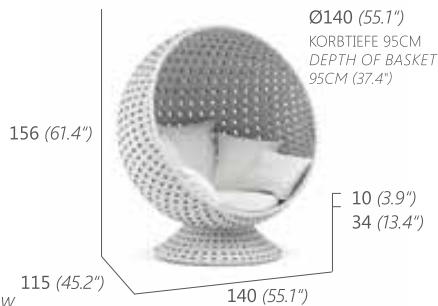

HÄNGESESSEL XL MIT STAND

HANGING BASKET XL WITH STAND

48 kg / 2.95 m³ 197 (77.6")

11163

RÜCKENKISSEN / SCATTER PILLOW
1X 70X70CM, 2X 60X60CM, 2X 50X50CM

Ø140 (55.1")
KORBTIEFE 95CM
DEPTH OF BASKET
95CM (37.4")

BENÖTIGTE STANDFLÄCHE / REQUIRED FLOOR
PLACE: 260CM X 270CM (102.3" X 106.3")

MOONBASE MOONBASE

43 kg / 2.58 m³

11195

360°

RÜCKENKISSEN / SCATTER PILLOW
1X 70X70CM, 2X 60X60CM, 2X 50X50CM

Ø140 (55.1")
KORBTIEFE 95CM
DEPTH OF BASKET
95CM (37.4")

Ø STANDFUSS / Ø STAND 89 (35")

HOCKER OTTOMAN

5 kg / 0.19 m³

11130

Ø64 (25.2")

CUSHION COLOR

SNOW WHITE

SHADE WHITE