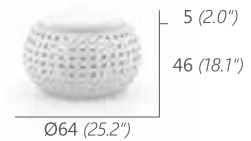

HÄNGESESSEL XL MIT STAND

HANGING BASKET XL WITH STAND

48 kg / 2.95 m³ 197 (77.6")

11163

RÜCKENKISSEN / SCATTER PILLOW
1X 70X70CM, 2X 60X60CM, 2X 50X50CM

Ø140 (55.1")
KORBTIEFE 95CM
DEPTH OF BASKET
95CM (37.4")

BENÖTIGTE STANDFLÄCHE / REQUIRED FLOOR
PLACE: 260CM X 270CM (102.3" X 106.3")

MOONBASE MOONBASE

43 kg / 2.58 m³

11195

360°

RÜCKENKISSEN / SCATTER PILLOW
1X 70X70CM, 2X 60X60CM, 2X 50X50CM

Ø140 (55.1")
KORBTIEFE 95CM
DEPTH OF BASKET
95CM (37.4")

Ø STANDFUSS / Ø STAND 89 (35")

HOCKER OTTOMAN

5 kg / 0.19 m³

11130

Ø64 (25.2")

CUSHION COLOR

SNOW WHITE

SHADE WHITE