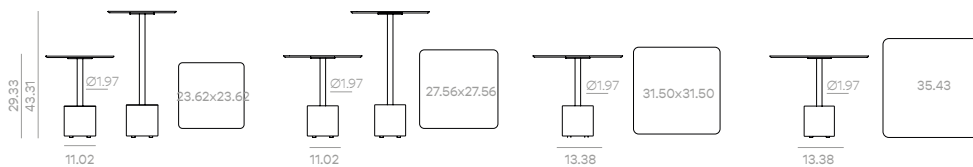

Code / Código	Height / Altura	Top size / Medida tapa	Base / Base	Top / Tapa
TG74-6060	29.33	23.62x23.62	Concrete / Hormigón	HDF
TG74-7070	29.33	27.55x27.55	Concrete / Hormigón	HDF
TG74-8080	29.33	31.49x31.49	Concrete / Hormigón	HDF
TG74-9090	29.33	35.43x35.43	Concrete / Hormigón	HDF
TG110-6060	43.3	23.62x23.62	Concrete / Hormigón	HDF
TG110-7070	43.3	27.55x27.55	Concrete / Hormigón	HDF

Technical details / Detalles técnicos

Top edge / Canto tapa

Packing / Embalaje

2 pc (top) - 0,034 m³

1 pc (base H74) - 0,073 m³
1 pc (base H110) - 0,110 m³

Packing / Embalaje

2 pc (top) - 0,045 m³

1 pc (base H74) - 0,073 m³
1 pc (base H110) - 0,110 m³