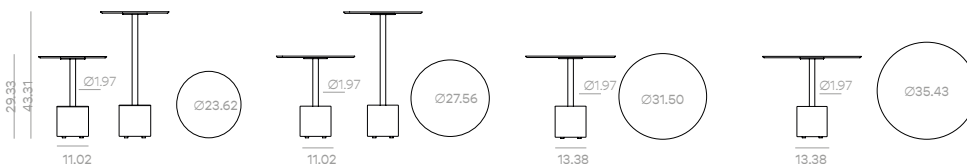

Code / Código	Height / Altura	Top size / Medida tapa	Base / Base	Top / Tapa
TG74-O60	29.33	Ø23.62	Concrete / Hormigón	HDF
TG74-O70	29.33	Ø27.55	Concrete / Hormigón	HDF
TG74-O80	29.33	Ø31.49	Concrete / Hormigón	HDF
TG74-O90	29.33	Ø35.43	Concrete / Hormigón	HDF
TG110-O60	43.3	Ø23.62	Concrete / Hormigón	HDF
TG110-O70	43.3	Ø27.55	Concrete / Hormigón	HDF

Technical details / Detalles técnicos

Top edge / Canto tapa

Packing / Embalaje

2 pc (top) - 0,034 m³

1 pc (base H74) - 0,073 m³
1 pc (base H110) - 0,110 m³

Packing / Embalaje

2 pc (top) - 0,045 m³

1 pc (base H74) - 0,073 m³
1 pc (base H110) - 0,110 m³

Packing / Embalaje

2 pc (top) - 0,058 m³

1 pc (base H74) - 0,073 m³

Packing / Embalaje

2 pc (top) - 0,072 m³

1 pc (base H74) - 0,073 m³

GUS COLLECTION

Design by Francesc Rifé