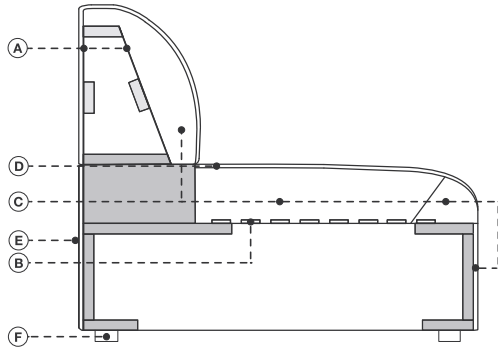

Guest

Family	Armchair / Sofa / Ottoman / System
Designer	Antonio Rodriguez / 2015

SKU: LAMONA-402-9004
SKU: LAMONA-402-9006
SKU: LAMONA-402-9007
SKU: LAMONA-402-9008
SKU: LAMONA-402-9025

- Legno massiccio di abete
- Legno massiccio di faggio
- A. Pannello di masonite
- B. Cinghie elastiche ad alta densità
- C. Poliuretano espanso ignifugo indeformabile a quote differenziate
- D. Fibra di poliestere
- E. Rivestimento fisso in tessuto o pelle
- F. Polipropilene nero