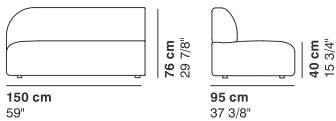

cod. 9026 / **small left peninsula**

cod. 9006 / **element 100**

cod. 9007 / **element 150**

cod. 9008 / **element 200**

cod. 9009 / **right element 150**

cod. 9010 / **left element 150**

cod. 9011 / **right element 200**

cod. 9012 / **left element 200**

GUEST

cod. 9013 / right element peninsula

290 cm
114 1/8"

76 cm
29 7/8"

95-135 cm
37 3/8"-53 1/8"

40 cm
15 3/4"

cod. 9014 / left element peninsula

290 cm
114 1/8"

76 cm
29 7/8"

95-135 cm
37 3/8"-53 1/8"

40 cm
15 3/4"

cod. 9015 / open element curved 100

100 cm
39 3/8"

76 cm
29 7/8"

40 cm
15 3/4"