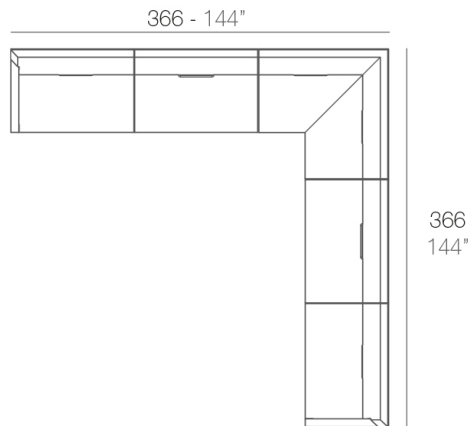

- **2 x 54120** Sofá Módulo Central - Sectional Sofa Armless
- **1 x 54121** Sofá Módulo Esquina - Sectional Sofa Corner
- **1 x 54119** Sofá Módulo Izquierdo - Sectional Sofa Left
- **1 x 54118** Sofá Módulo Derecho - Sectional Sofa Right