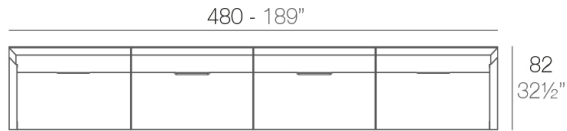

FRAME Sofá Módulo Izquierdo
FRAME Sectional Sofa Left

FRAME Sofá Módulo Central
FRAME Sectional Sofa Armless

FRAME Sofá Módulo Esquina 90°
FRAME Sectional Sofa Corner 90°

Combinations

- 2 x 54120** Sofá Módulo Central - Sectional Sofa Armless
- 1 x 54119** Sofá Módulo Izquierdo - Sectional Sofa Left
- 1 x 54118** Sofá Módulo Derecho - Sectional Sofa Right