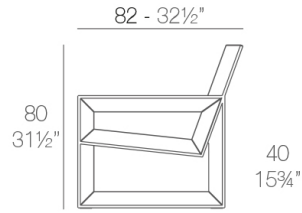

FRAME Sofá Módulo Izquierdo
FRAME Sectional Sofa Left

FRAME Sofá Módulo Central
FRAME Sectional Sofa Armless

FRAME Sofá Módulo Esquina 90°
FRAME Sectional Sofa Corner 90°

Combinations

- 2 x 54120** Sofá Módulo Central - Sectional Sofa Armless
- 1 x 54119** Sofá Módulo Izquierdo - Sectional Sofa Left
- 1 x 54118** Sofá Módulo Derecho - Sectional Sofa Right