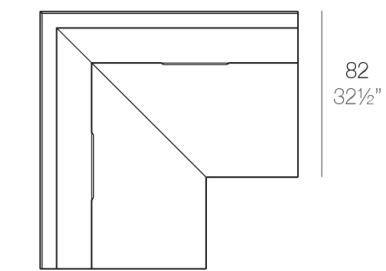

FRAME Sofá Módulo Izquierdo
FRAME Sectional Sofa Left

FRAME Sofá Módulo Central
FRAME Sectional Sofa Armless

FRAME Sofá Módulo Esquina 90°
FRAME Sectional Sofa Corner 90°

Combinations

- 2 x 54120** Sofá Módulo Central - Sectional Sofa Armless
- 1 x 54119** Sofá Módulo Izquierdo - Sectional Sofa Left
- 1 x 54118** Sofá Módulo Derecho - Sectional Sofa Right