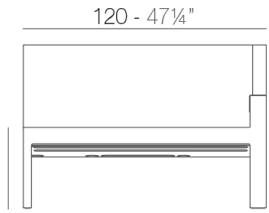

FRAME Sofá Módulo Izquierdo
FRAME Sectional Sofa Left

FRAME Sofá Módulo Central
FRAME Sectional Sofa Armless

FRAME Sofá Módulo Esquina 90°
FRAME Sectional Sofa Corner 90°

Combinations

- 2 x 54120** Sofá Módulo Central - Sectional Sofa Armless
- 1 x 54119** Sofá Módulo Izquierdo - Sectional Sofa Left
- 1 x 54118** Sofá Módulo Derecho - Sectional Sofa Right