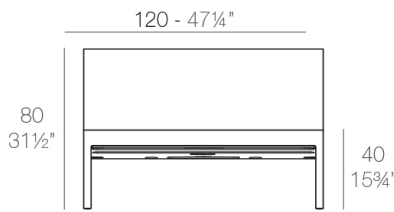

FRAME Sofá Módulo Izquierdo
FRAME Sectional Sofa Left

FRAME Sofá Módulo Central
FRAME Sectional Sofa Armless

FRAME Sofá Módulo Esquina 90°
FRAME Sectional Sofa Corner 90°

Combinations

- 2 x 54120** Sofá Módulo Central - Sectional Sofa Armless
- 1 x 54119** Sofá Módulo Izquierdo - Sectional Sofa Left
- 1 x 54118** Sofá Módulo Derecho - Sectional Sofa Right