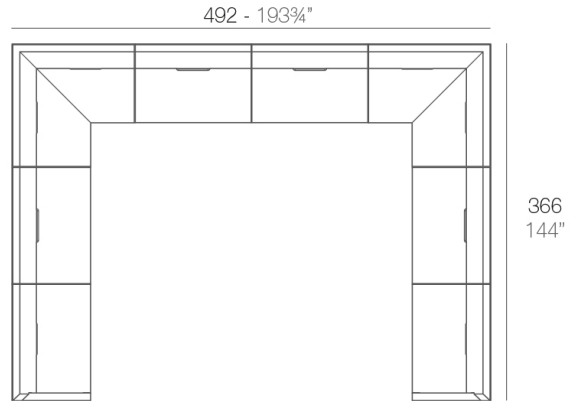

FRAME Sofá Módulo Izquierdo
FRAME Sectional Sofa Left

FRAME Sofá Módulo Central
FRAME Sectional Sofa Armless

FRAME Sofá Módulo Esquina 90°
FRAME Sectional Sofa Corner 90°

Combinations

- 2 x 54120** Sofá Módulo Central - Sectional Sofa Armless
- 1 x 54119** Sofá Módulo Izquierdo - Sectional Sofa Left
- 1 x 54118** Sofá Módulo Derecho - Sectional Sofa Right