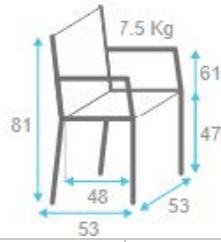

# Florence Armchair

SKU:CMMOAS-401-CDFLORE02

	← 1.4 m → ABRIC CONSUMPTION (M)				LEATHER (M2)
	1 UN	2 UN	4 UN	6 UN	1 UN
SINGLE FABRIC	1.35	2.25	4.50	6.75	2.13
FRONT BACK	0.30	0.60	-	-	0.60
PIPING FOR THE BACK	0.10	0.20	-	-	0.20
PIPING FOR THE SEAT	0.10	0.15	-	-	0.15
REAR BACK	0.30	0.60	-	-	0.60
SEAT	0.65	0.90	-	-	0.90

### Dimensions:

Height: 81 cm - 31.9"  
 Width: 53 cm - 20.9"  
 Depth: 53 cm - 20.9"  
 Seat Height: 47 cm - 18.5"  
 Arm Height: 61 cm - 24"