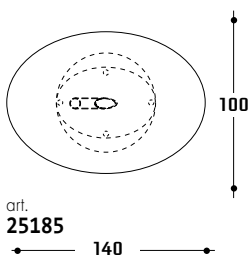

flexion (h 75)

- ★ Base + top Hpl = h 75,2 (base h 74 + top Hpl h 1,2 cm)
- Base + top ceramica = h 75,2 (base h 74 + top ceramica h 1,2 cm)

Alcuni esempi Few examples

Caratteristica della collezione é la varietà di forma e dimensione dei piani.

Characteristic of the collection is the variety of shape and size of the tops.

Merkmal für die Kollektion ist die Vielfalt an Formen und Größen der Platten.

La caractéristique de la collection est la variété de forme et de dimension des plateaux.

Característica de la colección es la variedad de forma y dimensión de las tapas.

Отличительной чертой коллекции является разнообразие форм и размеров столешниц.

Fixed table

Nei tavoli con 2 gambe, la direzione delle gambe stesse é libera.
In tables with 2 legs, the direction of the legs is free