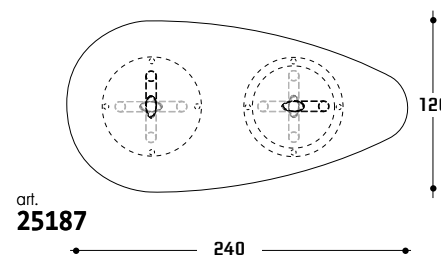

flexion (h 75)

- ★ Base + top Hpl = h 75,2 (base h 74 + top Hpl h 1,2 cm)
- Base + top ceramica = h 75,2 (base h 74 + top ceramica h 1,2 cm)

Alcuni esempi Few examples

Caratteristica della collezione é la varietà di forma e dimensione dei piani.

Characteristic of the collection is the variety of shape and size of the tops.

Merkmal für die Kollektion ist die Vielfalt an Formen und Größen der Platten.

La caractéristique de la collection est la variété de forme et de dimension des plateaux.

Característica de la colección es la variedad de forma y dimensión de las tapas.

Отличительной чертой коллекции является разнообразие форм и размеров столешниц.

Fixed table

Nei tavoli con 2 gambe, la direzione delle gambe stesse é libera.
In tables with 2 legs, the direction of the legs is free