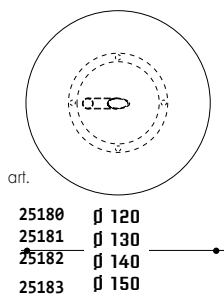

Fixed table

Nei tavoli con 2 gambe, la direzione delle gambe stesse é libera.
In tables with 2 legs, the direction of the legs is free