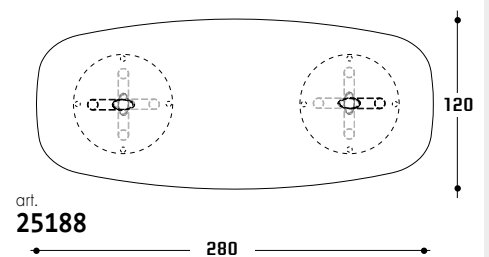

flexion (h 75)

- ★ Base + top Hpl = h 75,2 (base h 74 + top Hpl h 1,2 cm)
- Base + top ceramica = h 75,2 (base h 74 + top ceramica h 1,2 cm)

Alcuni esempi Few examples

Caratteristica della collezione é la varietà di forma e dimensione dei piani.

Characteristic of the collection is the variety of shape and size of the tops.

Merkmal für die Kollektion ist die Vielfalt an Formen und Größen der Platten.

La caractéristique de la collection est la variété de forme et de dimension des plateaux.

Característica de la colección es la variedad de forma y dimensión de las tapas.

Отличительной чертой коллекции является разнообразие форм и размеров столешниц.

Fixed table

Nei tavoli con 2 gambe, la direzione delle gambe stesse é libera.
In tables with 2 legs, the direction of the legs is free