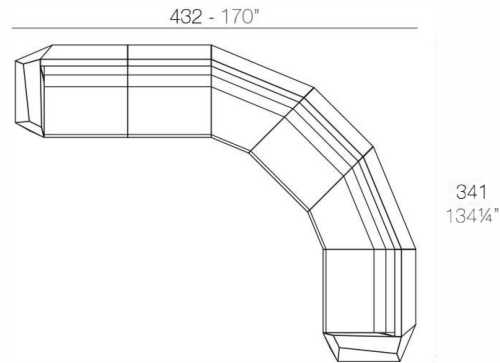

FAZ Sofá Módulo Esquina 45°
FAZ Sectional Sofa Corner 45°

Combinations

- 1 x 54004** Sofá Módulo Central - Sectional Sofa Armless
- 1 x 54002** Sofá Módulo Izquierdo - Sectional Sofa Left
- 1 x 54003** Sofá Módulo Derecho - Sectional Sofa Right
- 1 x 54006** Módulo Puff - Sectional Ottoman