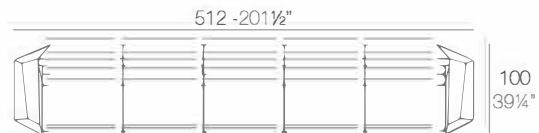

- **3 x 54004** Sofá Módulo Central - Sectional Sofa Armless
- **1 x 54002** Sofá Módulo Izquierdo - Sectional Sofa Left
- **1 x 54003** Sofá Módulo Derecho - Sectional Sofa Right