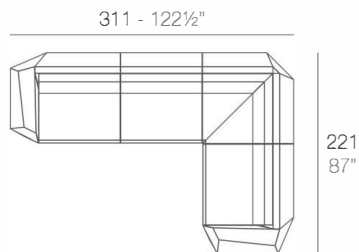

- **1 x 54004** Sofá Módulo Central - Sectional Sofa Armless
- **1 x 54002** Sofá Módulo Izquierdo - Sectional Sofa Left
- **1 x 54003** Sofá Módulo Derecho - Sectional Sofa Right
- **1 x 54005** Sofá Módulo Esquina 90° - Sectional Sofa Corner 90°