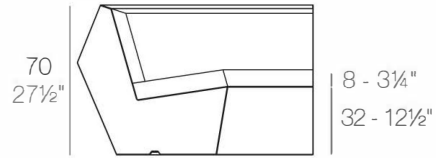

FAZ Sofá Módulo Esquina 45°
FAZ Sectional Sofa Corner 45°

Combinations

- 1 x 54004** Sofá Módulo Central - Sectional Sofa Armless
- 1 x 54002** Sofá Módulo Izquierdo - Sectional Sofa Left
- 1 x 54003** Sofá Módulo Derecho - Sectional Sofa Right
- 1 x 54006** Módulo Puff - Sectional Ottoman