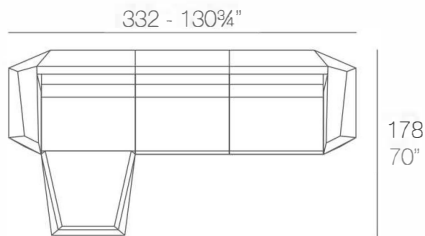

FAZ Sofá Módulo Esquina 45°
FAZ Sectional Sofa Corner 45°

Combinations

- 1 x 54004** Sofá Módulo Central - Sectional Sofa Armless
- 1 x 54002** Sofá Módulo Izquierdo - Sectional Sofa Left
- 1 x 54003** Sofá Módulo Derecho - Sectional Sofa Right
- 1 x 54006** Módulo Puff - Sectional Ottoman