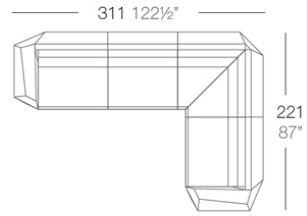

1 x 54004 Módulo Central Sectional Sofa Armless
1 x 54002 Módulo Izquierdo Sectional Sofa Left
1 x 54003 Módulo Derecho Sectional Sofa Right
1 x 54006 Módulo Esquina 90° Sectional Sofa Corner 90°