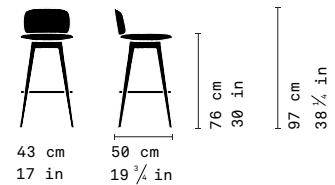

→ Egadi 04

Lounge chair

SKU: VEMOOD-402-Egadi 04

→ Egadi 06

Barstool

SKU: VEMOOD-403-Egadi 06

Beechwood

Anthracite grey
lacquered
FA-LGA01