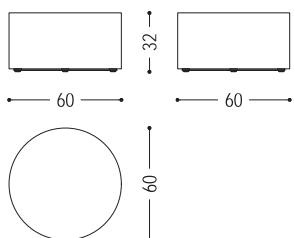

AVAILABLE FINISHES:

A7: cedar

A8: sandblasted cedar

A9: cedar contract finish, vulcano cedar

NATURA-ECO1