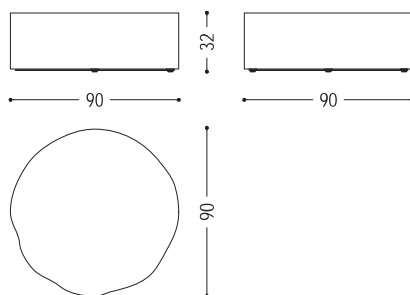

DIAMETER TOLERANCE: +/- 10 CM

CODE	SIZE
NATURA-ECO1	Ø 60 x H.32
NATURA-ECO1 NS	Ø 60 x H.32
NATURA-ECO2	Ø 90 x H.32
NATURA-ECO2 NS	Ø 90 x H.32

**AVAILABLE FINISHES:**

A7: cedar

A8: sandblasted cedar

A9: cedar contract finish, vulcano cedar

NATURA-ECO1

NATURA-ECO1 NS  
(NS: natural sides)

NATURA-ECO2

NATURA-ECO2 NS  
(NS: natural sides)

---

**AVAILABLE FINISHES:**

**A7:** cedar

**A8:** sandblasted cedar