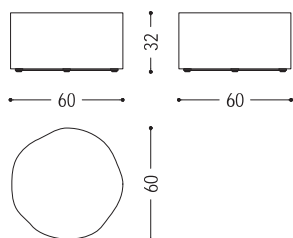

NATURA-ECO1 NS
(NS: natural sides)