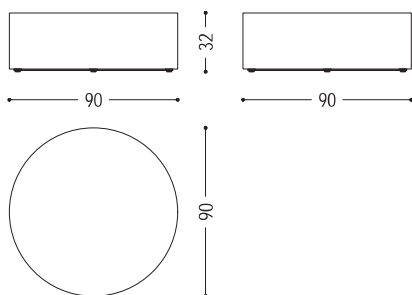

NATURA-ECO2