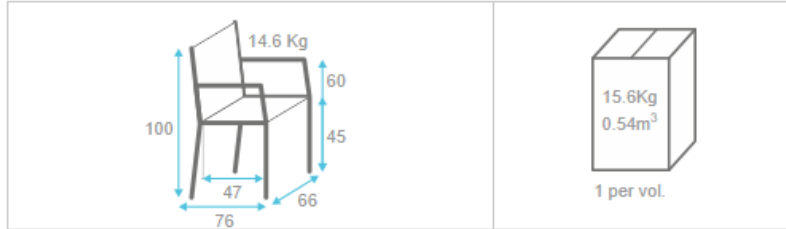

### Dimensions:

Height: 113 cm - 44.5"  
 Width: 122 cm - 48"  
 Depth: 76 cm - 29.9"  
 Seat Height: 45 cm - 17.7"  
 Arm Height: 60 cm - 23.6"

### Dimensions:

Height: 113 cm - 44.5"  
 Width: 183 cm - 72"  
 Depth: 76 cm - 29.9"  
 Seat Height: 45 cm - 17.7"  
 Arm Height: 60 cm - 23.6"

**Dortmund  
Lounge Chair**

	← 1.4 m → FABRIC CONSUMPTION (M)				LEATHER (M2)
	1 UN	2 UN	4 UN	6 UN	1 UN
SINGLE FABRIC	1.82	2.40	4.30	6.40	2.27

REF: CDDORTMUN

WOOD	STOCK	MIN
Beech Wood	⊘	

**Dimensions:**

Height: 113 cm - 44.5"  
 Width: 66 cm - 26"  
 Depth: 76 cm - 29.9"  
 Seat Height: 45 cm - 17.7"  
 Arm Height: 60 cm - 23.6"

**Dortmund  
Lounge Chair**

	← 1.4 m → FABRIC CONSUMPTION (M)				LEATHER (M2)
	1 UN	2 UN	4 UN	6 UN	1 UN
SINGLE FABRIC	1.55	1.90	3.50	5.35	1.80

REF: CDDORTMUS

WOOD	STOCK	MIN
Beech Wood	⊘	

**Dimensions:**

Height: 100 cm - 39.4"  
 Width: 66 cm - 26"  
 Depth: 76 cm - 29.9"  
 Seat Height: 45 cm - 17.7"  
 Arm Height: 60 cm - 23.6"