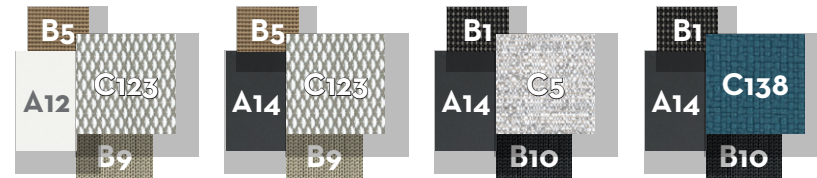

Dolcevita collection

SKU:TAMOTI-701-DOLCEVITA

SOFA 3 SEATER / CODE: SALDIV3

	Width	Depth	Height	H. armrest	H. seat	H. cushion
cm	283	105	85	52	38	20
inch	111.4	41.3	33.5	20.5	15.0	7.9

SOFA 2 SEATER / CODE: SALDIV2

	Width	Depth	Height	H. armrest	H. seat	H. cushion
cm	242	105	85	52	38	20
inch	95.3	41.3	33.5	20.5	15.0	7.9

SOFA DX / CODE: SALDX

	Width	Depth	Height	H. armrest	H. seat	H. cushion
cm	231	105	85	52	38	20
inch	90.9	41.3	33.5	20.5	15.0	7.9

SOFA / CODE: DOLDIV3

	Width	Depth	Height	H. seat	H. cushion
cm	202	92	66	40	15
inch	79,5	36,2	26,0	15,7	5,9

LIVING ARMCHAIR / CODE: DOLPL

	Width	Depth	Height	H. seat	H. cushion
cm	85	92	66	40	15
inch	33,5	36,2	26,0	15,7	5,9

	Width	Depth	Height	H. armrest	H. seat
cm	62	56	83	64	45
inch	24,4	22,0	32,7	25,2	17,7

BARSTOOL / CODE: DOLSGA

	Width	Depth	Height	H. armrest	H. seat
cm	61	55	114	95	78
inch	24,0	21,7	44,9	37,4	30,7

SUNBED / CODE: DOLLET