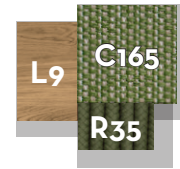

	Width	Depth	Height	H. armrest	H. seat	H. cushion
cm	242	105	85	52	38	20
inch	95.3	41.3	33.5	20.5	15.0	7.9

SOFA DX / CODE: SALDX

	Width	Depth	Height	H. armrest	H. seat	H. cushion
cm	231	105	85	52	38	20
inch	90.9	41.3	33.5	20.5	15.0	7.9

SOFA / CODE: DOLDIV3

	Width	Depth	Height	H. seat	H. cushion
cm	202	92	66	40	15
inch	79,5	36,2	26,0	15,7	5,9

LIVING ARMCHAIR / CODE: DOLPL

	Width	Depth	Height	H. seat	H. cushion
cm	85	92	66	40	15
inch	33,5	36,2	26,0	15,7	5,9

SOFA LOVE SEAT / CODE: DOLDIVLOV

	Width	Depth	Height	H. armrest	H. seat
cm	136	70	80	57	38
inch	53,5	27,6	31,5	22,4	15

LOUNGE ARMCHAIR / CODE: DOLPLON

	Width	Depth	Height	H. armrest	H. seat
cm	70	70	80	57	38
inch	27,6	27,6	31,5	22,4	15