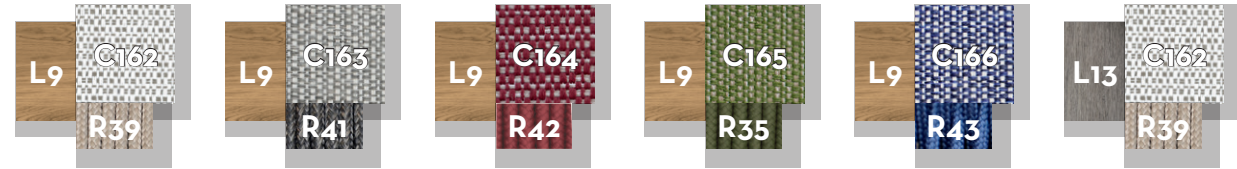

SOFA LOVE SEAT / CODE: DOLDIVLOV

	Width	Depth	Height	H. armrest	H. seat
cm	136	70	80	57	38
inch	53,5	27,6	31,5	22,4	15

LOUNGE ARMCHAIR / CODE: DOLPLON

	Width	Depth	Height	H. armrest	H. seat
cm	70	70	80	57	38
inch	27,6	27,6	31,5	22,4	15

COFFEE TABLE D45 / CODE: DOLTCD45

	Width	Depth	Height
cm	45	45	31
inch	17,7	17,7	12,2

COFFEE TABLE D60 / CODE: DOLTCD60

	Width	Depth	Height
cm	60	60	41
inch	23,6	23,6	16,1

SIDE TABLE 45X45 / CODE: DOLTL45

	Width	Depth	Height
cm	45	45	49
inch	17,7	17,7	19,3

DINING TABLE H66 / CODE: DOLTP66

	Width	Depth	Height
cm	137	79	66
inch	53,9	31,1	26,0

DINING TABLE D90 / CODE: DOLTPD90

	Width	Depth	Height
cm	90	90	74
inch	35,4	35,4	29,1