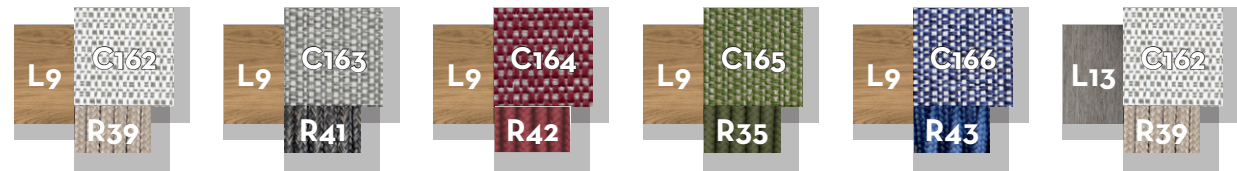

	Width	Depth	Height	H. armrest	H. seat
cm	62	56	83	64	45
inch	24,4	22,0	32,7	25,2	17,7

BARSTOOL / CODE: DOLSGA

	Width	Depth	Height	H. armrest	H. seat
cm	61	55	114	95	78
inch	24,0	21,7	44,9	37,4	30,7

SUNBED / CODE: DOLLET

	Width	Depth	Height	H. armrest	H. cushion
cm	203	80	43	38	5
inch	79,9	31,5	16,9	15,0	2,0

Finishing

Wood frame

natural teak

teak silver-grey colour

Aluminium frame

white

dove

graphite

Synthetic ropes

green

beige

grey

red

blue

Cushions fabric