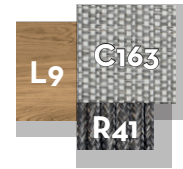

	Width	Depth	Height	H. armrest	H. seat	H. cushion
cm	242	105	85	52	38	20
inch	95.3	41.3	33.5	20.5	15.0	7.9

SOFA DX / CODE: SALDX

	Width	Depth	Height	H. armrest	H. seat	H. cushion
cm	231	105	85	52	38	20
inch	90.9	41.3	33.5	20.5	15.0	7.9

SOFA / CODE: DOLDIV3

	Width	Depth	Height	H. seat	H. cushion
cm	202	92	66	40	15
inch	79,5	36,2	26,0	15,7	5,9

LIVING ARMCHAIR / CODE: DOLPL

	Width	Depth	Height	H. seat	H. cushion
cm	85	92	66	40	15
inch	33,5	36,2	26,0	15,7	5,9

SOFA LOVE SEAT / CODE: DOLDIVLOV

	Width	Depth	Height	H. armrest	H. seat
cm	136	70	80	57	38
inch	53,5	27,6	31,5	22,4	15

LOUNGE ARMCHAIR / CODE: DOLPLON

	Width	Depth	Height	H. armrest	H. seat
cm	70	70	80	57	38
inch	27,6	27,6	31,5	22,4	15

	Width	Depth	Height	H. armrest	H. seat
cm	62	56	83	64	45
inch	24,4	22,0	32,7	25,2	17,7

BARSTOOL / CODE: DOLSGA

	Width	Depth	Height	H. armrest	H. seat
cm	61	55	114	95	78
inch	24,0	21,7	44,9	37,4	30,7

SUNBED / CODE: DOLLET