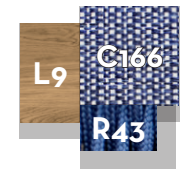

	Width	Depth	Height	H. armrest	H. seat	H. cushion
cm	242	105	85	52	38	20
inch	95.3	41.3	33.5	20.5	15.0	7.9

SOFA DX / CODE: SALDX

	Width	Depth	Height	H. armrest	H. seat	H. cushion
cm	231	105	85	52	38	20
inch	90.9	41.3	33.5	20.5	15.0	7.9

SOFA / CODE: DOLDIV3

	Width	Depth	Height	H. seat	H. cushion
cm	202	92	66	40	15
inch	79,5	36,2	26,0	15,7	5,9

LIVING ARMCHAIR / CODE: DOLPL

	Width	Depth	Height	H. seat	H. cushion
cm	85	92	66	40	15
inch	33,5	36,2	26,0	15,7	5,9

SOFA LOVE SEAT / CODE: DOLDIVLOV

	Width	Depth	Height	H. armrest	H. seat
cm	136	70	80	57	38
inch	53,5	27,6	31,5	22,4	15

LOUNGE ARMCHAIR / CODE: DOLPLON

	Width	Depth	Height	H. armrest	H. seat
cm	70	70	80	57	38
inch	27,6	27,6	31,5	22,4	15

COFFEE TABLE D45 / CODE: DOLTCD45

	Width	Depth	Height
cm	45	45	31
inch	17,7	17,7	12,2

COFFEE TABLE D60 / CODE: DOLTCD60

	Width	Depth	Height
cm	60	60	41
inch	23,6	23,6	16,1

SIDE TABLE 45X45 / CODE: DOLTL45