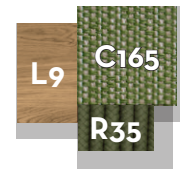

	Width	Depth	Height	H. armrest	H. seat	H. cushion
cm	242	105	85	52	38	20
inch	95.3	41.3	33.5	20.5	15.0	7.9

SOFA DX / CODE: SALDX

	Width	Depth	Height	H. armrest	H. seat	H. cushion
cm	231	105	85	52	38	20
inch	90.9	41.3	33.5	20.5	15.0	7.9

SOFA / CODE: DOLDIV3

	Width	Depth	Height	H. seat	H. cushion
cm	202	92	66	40	15
inch	79,5	36,2	26,0	15,7	5,9

LIVING ARMCHAIR / CODE: DOLPL

	Width	Depth	Height	H. seat	H. cushion
cm	85	92	66	40	15
inch	33,5	36,2	26,0	15,7	5,9

SOFA LOVE SEAT / CODE: DOLDIVLOV

	Width	Depth	Height	H. armrest	H. seat
cm	136	70	80	57	38
inch	53,5	27,6	31,5	22,4	15

LOUNGE ARMCHAIR / CODE: DOLPLON

	Width	Depth	Height	H. armrest	H. seat
cm	70	70	80	57	38
inch	27,6	27,6	31,5	22,4	15