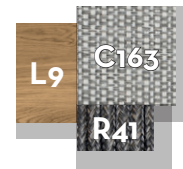

	Width	Depth	Height	H. armrest	H. seat	H. cushion
cm	242	105	85	52	38	20
inch	95.3	41.3	33.5	20.5	15.0	7.9

SOFA DX / CODE: SALDX

	Width	Depth	Height	H. armrest	H. seat	H. cushion
cm	231	105	85	52	38	20
inch	90.9	41.3	33.5	20.5	15.0	7.9

SOFA / CODE: DOLDIV3

	Width	Depth	Height	H. seat	H. cushion
cm	202	92	66	40	15
inch	79,5	36,2	26,0	15,7	5,9

LIVING ARMCHAIR / CODE: DOLPL

	Width	Depth	Height	H. seat	H. cushion
cm	85	92	66	40	15
inch	33,5	36,2	26,0	15,7	5,9

SOFA LOVE SEAT / CODE: DOLDIVLOV

	Width	Depth	Height	H. armrest	H. seat
cm	136	70	80	57	38
inch	53,5	27,6	31,5	22,4	15

LOUNGE ARMCHAIR / CODE: DOLPLON

	Width	Depth	Height	H. armrest	H. seat
cm	70	70	80	57	38
inch	27,6	27,6	31,5	22,4	15

COFFEE TABLE D45 / CODE: DOLTCD45

	Width	Depth	Height
cm	45	45	31
inch	17,7	17,7	12,2

COFFEE TABLE D60 / CODE: DOLTCD60

	Width	Depth	Height
cm	60	60	41
inch	23,6	23,6	16,1

SIDE TABLE 45X45 / CODE: DOLTL45