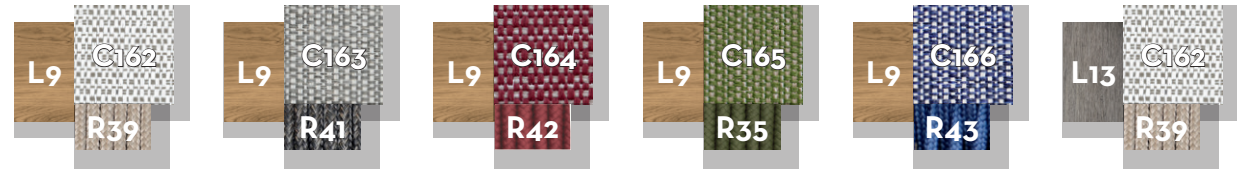

BARSTOOL / CODE: DOLSGA

	Width	Depth	Height	H. armrest	H. seat
cm	61	55	114	95	78
inch	24,0	21,7	44,9	37,4	30,7