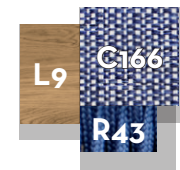

	Width	Depth	Height	H. armrest	H. seat	H. cushion
cm	242	105	85	52	38	20
inch	95.3	41.3	33.5	20.5	15.0	7.9

SOFA DX / CODE: SALDX

	Width	Depth	Height	H. armrest	H. seat	H. cushion
cm	231	105	85	52	38	20
inch	90.9	41.3	33.5	20.5	15.0	7.9

SOFA / CODE: DOLDIV3

	Width	Depth	Height	H. seat	H. cushion
cm	202	92	66	40	15
inch	79,5	36,2	26,0	15,7	5,9

LIVING ARMCHAIR / CODE: DOLPL

	Width	Depth	Height	H. seat	H. cushion
cm	85	92	66	40	15
inch	33,5	36,2	26,0	15,7	5,9

SOFA LOVE SEAT / CODE: DOLDIVLOV

	Width	Depth	Height	H. armrest	H. seat
cm	136	70	80	57	38
inch	53,5	27,6	31,5	22,4	15

LOUNGE ARMCHAIR / CODE: DOLPLON

	Width	Depth	Height	H. armrest	H. seat
cm	70	70	80	57	38
inch	27,6	27,6	31,5	22,4	15

COFFEE TABLE D45 / CODE: DOLTCD45

	Width	Depth	Height
cm	45	45	31
inch	17,7	17,7	12,2

COFFEE TABLE D60 / CODE: DOLTCD60

	Width	Depth	Height
cm	60	60	41
inch	23,6	23,6	16,1

SIDE TABLE 45X45 / CODE: DOLTL45