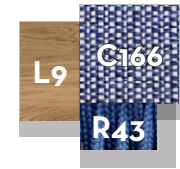

	Width	Depth	Height	H. armrest	H. seat	H. cushion
cm	242	105	85	52	38	20
inch	95.3	41.3	33.5	20.5	15.0	7.9

SOFA DX / CODE: SALDX

	Width	Depth	Height	H. armrest	H. seat	H. cushion
cm	231	105	85	52	38	20
inch	90.9	41.3	33.5	20.5	15.0	7.9

SOFA / CODE: DOLDIV3

	Width	Depth	Height	H. seat	H. cushion
cm	202	92	66	40	15
inch	79,5	36,2	26,0	15,7	5,9

LIVING ARMCHAIR / CODE: DOLPL

	Width	Depth	Height	H. seat	H. cushion
cm	85	92	66	40	15
inch	33,5	36,2	26,0	15,7	5,9

SOFA LOVE SEAT / CODE: DOLDIVLOV

	Width	Depth	Height	H. armrest	H. seat
cm	136	70	80	57	38
inch	53,5	27,6	31,5	22,4	15

LOUNGE ARMCHAIR / CODE: DOLPLON

	Width	Depth	Height	H. armrest	H. seat
cm	70	70	80	57	38
inch	27,6	27,6	31,5	22,4	15

	Width	Depth	Height	H. armrest	H. seat
cm	62	56	83	64	45
inch	24,4	22,0	32,7	25,2	17,7

BARSTOOL / CODE: DOLSGA

	Width	Depth	Height	H. armrest	H. seat
cm	61	55	114	95	78
inch	24,0	21,7	44,9	37,4	30,7

SUNBED / CODE: DOLLET