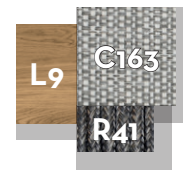

	Width	Depth	Height	H. armrest	H. seat	H. cushion
cm	242	105	85	52	38	20
inch	95.3	41.3	33.5	20.5	15.0	7.9

SOFA DX / CODE: SALDX

	Width	Depth	Height	H. armrest	H. seat	H. cushion
cm	231	105	85	52	38	20
inch	90.9	41.3	33.5	20.5	15.0	7.9

SOFA / CODE: DOLDIV3

	Width	Depth	Height	H. seat	H. cushion
cm	202	92	66	40	15
inch	79,5	36,2	26,0	15,7	5,9

LIVING ARMCHAIR / CODE: DOLPL

	Width	Depth	Height	H. seat	H. cushion
cm	85	92	66	40	15
inch	33,5	36,2	26,0	15,7	5,9

SOFA LOVE SEAT / CODE: DOLDIVLOV

	Width	Depth	Height	H. armrest	H. seat
cm	136	70	80	57	38
inch	53,5	27,6	31,5	22,4	15

LOUNGE ARMCHAIR / CODE: DOLPLON

	Width	Depth	Height	H. armrest	H. seat
cm	70	70	80	57	38
inch	27,6	27,6	31,5	22,4	15

COFFEE TABLE D45 / CODE: DOLTCD45

	Width	Depth	Height
cm	45	45	31
inch	17,7	17,7	12,2

COFFEE TABLE D60 / CODE: DOLTCD60

	Width	Depth	Height
cm	60	60	41
inch	23,6	23,6	16,1

SIDE TABLE 45X45 / CODE: DOLTL45