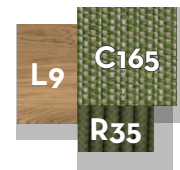

	Width	Depth	Height	H. armrest	H. seat	H. cushion
cm	242	105	85	52	38	20
inch	95.3	41.3	33.5	20.5	15.0	7.9

SOFA DX / CODE: SALDX

	Width	Depth	Height	H. armrest	H. seat	H. cushion
cm	231	105	85	52	38	20
inch	90.9	41.3	33.5	20.5	15.0	7.9

SOFA / CODE: DOLDIV3

	Width	Depth	Height	H. seat	H. cushion
cm	202	92	66	40	15
inch	79,5	36,2	26,0	15,7	5,9

LIVING ARMCHAIR / CODE: DOLPL

	Width	Depth	Height	H. seat	H. cushion
cm	85	92	66	40	15
inch	33,5	36,2	26,0	15,7	5,9

SOFA LOVE SEAT / CODE: DOLDIVLOV

	Width	Depth	Height	H. armrest	H. seat
cm	136	70	80	57	38
inch	53,5	27,6	31,5	22,4	15

LOUNGE ARMCHAIR / CODE: DOLPLON

	Width	Depth	Height	H. armrest	H. seat
cm	70	70	80	57	38
inch	27,6	27,6	31,5	22,4	15

COFFEE TABLE D45 / CODE: DOLTCD45

	Width	Depth	Height
cm	45	45	31
inch	17,7	17,7	12,2

COFFEE TABLE D60 / CODE: DOLTCD60

	Width	Depth	Height
cm	60	60	41
inch	23,6	23,6	16,1

SIDE TABLE 45X45 / CODE: DOLTL45