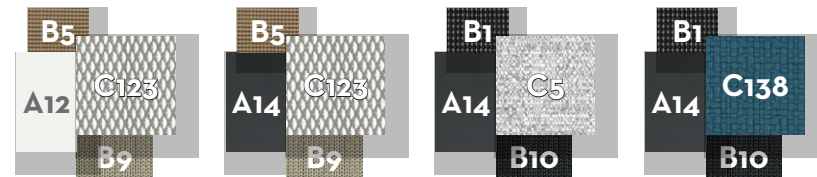

Dolcevita collection

SKU:TAMOTI-701-DOLCEVITA

SOFA 3 SEATER / CODE: SALDIV3

	Width	Depth	Height	H. armrest	H. seat	H. cushion
cm	283	105	85	52	38	20
inch	111.4	41.3	33.5	20.5	15.0	7.9

SOFA 2 SEATER / CODE: SALDIV2

	Width	Depth	Height	H. armrest	H. seat	H. cushion
cm	242	105	85	52	38	20
inch	95.3	41.3	33.5	20.5	15.0	7.9

SOFA DX / CODE: SALDX

	Width	Depth	Height	H. armrest	H. seat	H. cushion
cm	231	105	85	52	38	20
inch	90.9	41.3	33.5	20.5	15.0	7.9

SOFA / CODE: DOLDIV3

	Width	Depth	Height	H. seat	H. cushion
cm	202	92	66	40	15
inch	79,5	36,2	26,0	15,7	5,9

LIVING ARMCHAIR / CODE: DOLPL

	Width	Depth	Height	H. seat	H. cushion
cm	85	92	66	40	15
inch	33,5	36,2	26,0	15,7	5,9

	Width	Depth	Height	H. armrest	H. seat
cm	62	56	83	64	45
inch	24,4	22,0	32,7	25,2	17,7

BARSTOOL / CODE: DOLSGA

	Width	Depth	Height	H. armrest	H. seat
cm	61	55	114	95	78
inch	24,0	21,7	44,9	37,4	30,7

SUNBED / CODE: DOLLET