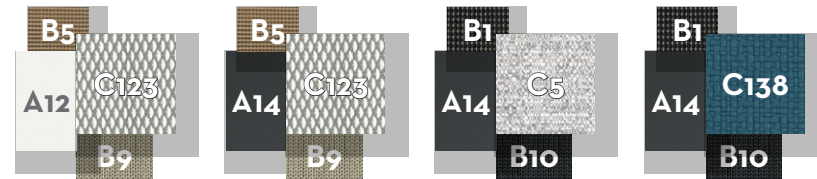

Dolcevita collection

SKU:TAMOTI-701-DOLCEVITA

SOFA 3 SEATER / CODE: SALDIV3

	Width	Depth	Height	H. armrest	H. seat	H. cushion
cm	283	105	85	52	38	20
inch	111.4	41.3	33.5	20.5	15.0	7.9

SOFA 2 SEATER / CODE: SALDIV2

	Width	Depth	Height	H. armrest	H. seat	H. cushion
cm	242	105	85	52	38	20
inch	95.3	41.3	33.5	20.5	15.0	7.9

SOFA DX / CODE: SALDX

	Width	Depth	Height	H. armrest	H. seat	H. cushion
cm	231	105	85	52	38	20
inch	90.9	41.3	33.5	20.5	15.0	7.9

SOFA / CODE: DOLDIV3

	Width	Depth	Height	H. seat	H. cushion
cm	202	92	66	40	15
inch	79,5	36,2	26,0	15,7	5,9

LIVING ARMCHAIR / CODE: DOLPL

	Width	Depth	Height	H. seat	H. cushion
cm	85	92	66	40	15
inch	33,5	36,2	26,0	15,7	5,9

	Width	Depth	Height	H. armrest	H. seat
cm	62	56	83	64	45
inch	24,4	22,0	32,7	25,2	17,7

BARSTOOL / CODE: DOLSGA

	Width	Depth	Height	H. armrest	H. seat
cm	61	55	114	95	78
inch	24,0	21,7	44,9	37,4	30,7

SUNBED / CODE: DOLLET