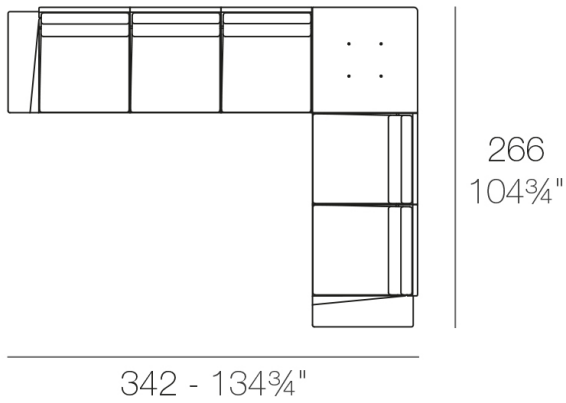

## Modules

DELTA Sofá Modular 2 plazas  
DELTA Sectinal Sofa 2 seats

DELTA Sofá Modular 4 plazas  
DELTA Sectinal Sofa 4 seats

DELTA Sofá 2 plazas + mesa  
DELTA Sofa 2 seats + table

DELTA Sofá 4 plazas + mesa  
DELTA Sofa 4 seats + table

DELTA Sofá 3 plazas - Derecho  
DELTA Sofa 3 seats - Right

DELTA Sofá 3 plazas - Izquierdo  
DELTA Sofa 3 seats - Left

DELTA Sofá 4 plazas  
DELTA Sofa 4 seats

DELTA Sofá 4 plazas - Derecho  
DELTA Sofa 4 seats - Right

DELTA Sofá 4 plazas - Izquierdo  
DELTA Sofa 4 seats - Left

DELTA Sofá 5 plazas - Derecho  
DELTA Sofa 5 seats - Right

DELTA Sofá 5 plazas - Izquierdo  
DELTA Sofa 5 seats - Left

### TABLE TOPS OPTIONS - OPCIONES SOBRES

- |                      |                                   |
|----------------------|-----------------------------------|
| ● Ø50 cm<br>Ø19 1/4" | ■ 50 x 50 cm<br>19 1/4" x 19 1/4" |
| ● Ø59 cm<br>Ø23 1/4" | ■ 59 x 59 cm<br>23 1/4" x 23 1/4" |
| ● Ø69 cm<br>Ø27 1/4" |                                   |