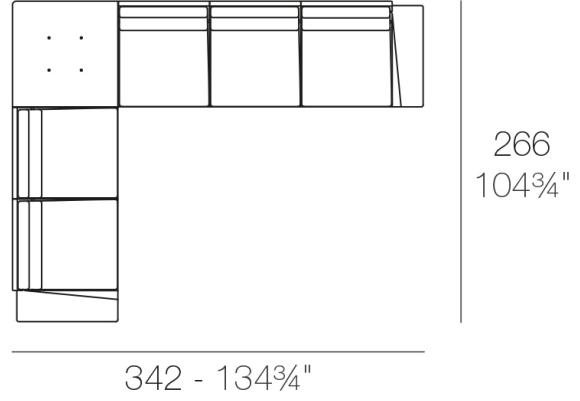

DELTA Sofá 3 plazas - Derecho  
DELTA Sofa 3 seats - Right

DELTA Sofá 3 plazas - Izquierdo  
DELTA Sofa 3 seats - Left

DELTA Sofá 4 plazas  
DELTA Sofa 4 seats

DELTA Sofá 4 plazas - Derecho  
DELTA Sofa 4 seats - Right

DELTA Sofá 4 plazas - Izquierdo  
DELTA Sofa 4 seats - Left

DELTA Sofá 5 plazas - Derecho  
DELTA Sofa 5 seats - Right

DELTA Sofá 5 plazas - Izquierdo  
DELTA Sofa 5 seats - Left

### TABLE TOPS OPTIONS - OPCIONES SOBRES

- |                      |                                   |
|----------------------|-----------------------------------|
| ● Ø50 cm<br>Ø19 1/4" | ■ 50 x 50 cm<br>19 1/4" x 19 1/4" |
| ● Ø59 cm<br>Ø23 1/4" | ■ 59 x 59 cm<br>23 1/4" x 23 1/4" |
| ● Ø69 cm<br>Ø27 1/4" |                                   |