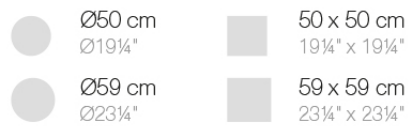

DELTA BASE MESA Ø62 H105  
DELTA TABLE BASE Ø24½" H41¼"

TABLE TOPS OPTIONS - OPCIONES SOBRES