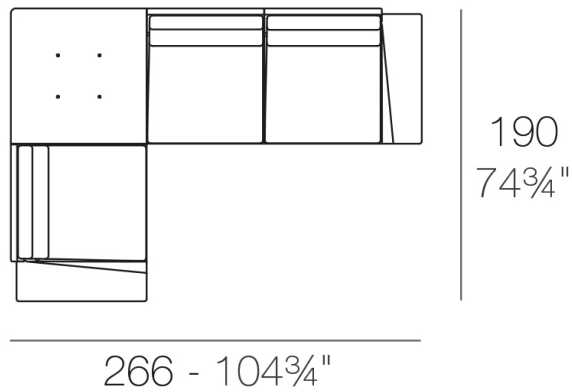

## Modules

DELTA Sofá Modular 2 plazas  
DELTA Sectinal Sofa 2 seats

DELTA Sofá Modular 4 plazas  
DELTA Sectinal Sofa 4 seats

DELTA Sofá 2 plazas + mesa  
DELTA Sofa 2 seats + table

DELTA Sofá 4 plazas + mesa  
DELTA Sofa 4 seats + table

DELTA Sofá 3 plazas - Derecho  
DELTA Sofa 3 seats - Right

DELTA Sofá 3 plazas - Izquierdo  
DELTA Sofa 3 seats - Left

DELTA Sofá 4 plazas  
DELTA Sofa 4 seats

DELTA Sofá 4 plazas - Derecho  
DELTA Sofa 4 seats - Right

### TABLE TOPS OPTIONS - OPCIONES SOBRES

- |                      |                                   |
|----------------------|-----------------------------------|
| ● Ø50 cm<br>Ø19 1/4" | ■ 50 x 50 cm<br>19 1/4" x 19 1/4" |
| ● Ø59 cm<br>Ø23 1/4" | ■ 59 x 59 cm<br>23 1/4" x 23 1/4" |
| ● Ø69 cm<br>Ø27 1/4" |                                   |