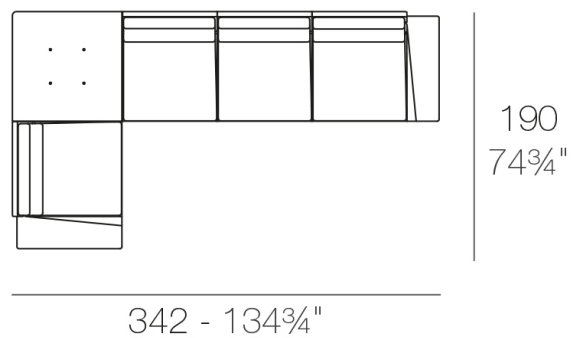

## Modules

DELTA Sofá Modular 2 plazas  
DELTA Sectinal Sofa 2 seats

DELTA Sofá Modular 4 plazas  
DELTA Sectinal Sofa 4 seats

DELTA Sofá 2 plazas + mesa  
DELTA Sofa 2 seats + table

DELTA Sofá 4 plazas + mesa  
DELTA Sofa 4 seats + table

DELTA Sofá 3 plazas - Derecho  
DELTA Sofa 3 seats - Right

DELTA Sofá 3 plazas - Izquierdo  
DELTA Sofa 3 seats - Left

DELTA Sofá 4 plazas  
DELTA Sofa 4 seats

DELTA Sofá 4 plazas - Derecho  
DELTA Sofa 4 seats - Right

### TABLE TOPS OPTIONS - OPCIONES SOBRES

- |                      |                                   |
|----------------------|-----------------------------------|
| ● Ø50 cm<br>Ø19 1/4" | ■ 50 x 50 cm<br>19 1/4" x 19 1/4" |
| ● Ø59 cm<br>Ø23 1/4" | ■ 59 x 59 cm<br>23 1/4" x 23 1/4" |
| ● Ø69 cm<br>Ø27 1/4" |                                   |