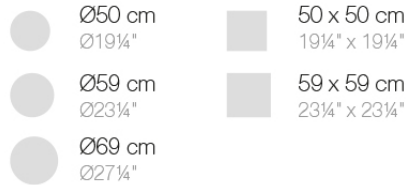

### TABLE TOPS OPTIONS - OPCIONES SOBRES

- |                      |                                   |
|----------------------|-----------------------------------|
| ● Ø50 cm<br>Ø19 1/4" | ■ 50 x 50 cm<br>19 1/4" x 19 1/4" |
| ● Ø59 cm<br>Ø23 1/4" | ■ 59 x 59 cm<br>23 1/4" x 23 1/4" |
| ● Ø69 cm<br>Ø27 1/4" |                                   |

## Delta table base h:73cm

The Delta furniture design collection, is made to fit in with exterior or interior contemporary spaces.

DELTA BASE MESA Ø62 H73  
DELTA TABLE BASE Ø24 1/2" H28 3/4"

TABLE TOPS OPTIONS - OPCIONES SOBRES