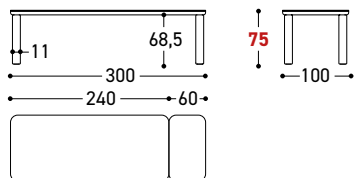

art. 253661 Tavolo allungabile Extendable table 240x100

W 39 3/8" - H 29 1/2" - D 94 1/2" (118 1/8")

- TAVOLO ALLUNGABILE DOTATO DI DISPOSITIVO DI ALLINEAMENTO TOP/PROLUNGA
- EXTENDABLE TABLE WITH TOP/EXTENSION ALIGNMENT DEVICE

COVER Per misura e prezzo della cover vedi schema pag. 478/483
For the size and price of the cover, see table on page. 478/483

STRUTTURA STRUCTURE

	Bianco White
	Grigio Seta Silk Grey
	Denim Denim
	Ruggine Rust
	Bronzo Metal Metal Bronze
	Verde Green
	Grigio Grey
	Moka Dark Brown
	Nero Black

TOP TOP

HPL		Bianco White		Antracite Antracite
HPL		b/nero - black edge		b/nero - black edge
sp 1,2		Bianco White		Bedonia* Bedonia
r=10		b/bianco - white edge		b/marrone-brown edge
		Grigio Perla Perla grey		Corten* Corten
		b/Perla - Perla edge		b/marrone-brown edge
		Cemento* Cement		Ardesia* Ardesia
		b/marrone-brown edge		b/nero - black edge

* - **NOTA BENE ALLUNGA CEMENTO, BEDONIA, CORTEN, ARDESIA:** Per garantire la continuità di vena tra piano ed allunghe in Hpl verrà applicata una maggiorazione di prezzo del 3% sul totale del tavolo.
- **NOTE ON TABLE EXTENSION CEMENT, BEDONIA, CORTEN, ARDESIA:** To ensure that both top and Hpl extension carry a continuous pattern a 3% surcharge on the total price of the table will be applied.

- E' possibile richiedere una misura di tavolo fisso personalizzata sia in larghezza che in lunghezza (solo lunghezza per il tavolo allungabile). La maggiorazione di prezzo è pari al 15% rispetto alla prima misura di tavolo superiore.
- It is possible to request a customized table size both in width and in length for the fixed table (only length for the extendable table). The price increase is 15% higher than the first bigger table size.