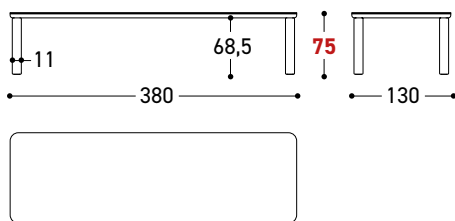

E

art. **25395** Tavolo maxi long
Long Maxi table **380x130**

W 51 1/8" - H 29 1/2" - D 149 5/8"

COVER

Per misura e prezzo della cover vedi schema pag. 478/483

For the size and price of the cover, see table on page. 478/483