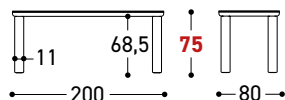

art. 25340 Tavolo fisso Fixed table 200x80