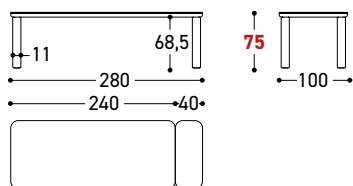

customade DESIGN ALAIN GILLES

E

Collezione di tavoli fissi ed allungabili con struttura in alluminio verniciato a polveri e top in Hpl o ceramica (solo tavoli fissi).

Collection of fixed and extendable tables with powder coated aluminium structure and HPL or ceramic top (the latter for fixed tables only).

Kollektion von fixen und ausziehbaren Tischen mit pulverbeschichteter Aluminiumstruktur und HPL- oder Keramikplatte (Keramik nur für nicht ausziehbare Tische).

Collection de tables fixes et à rallonges avec structure en aluminium revêtu de poudre et dessus en Hpl ou céramique (tables fixes uniquement).

Colección de mesas fijas y extensibles con estructura de aluminio recubierto de polvo y tablero de HPL y cerámica. (solo mesas fijas).

Коллекция неподвижных и раздвижных столов с алюминиевой конструкцией с порошковым покрытием и столешницей из БСП или глиняного раствора (только неподвижные столы).

art. 25366 Tavolo allungabile Extendable table 240x100

W 39 3/8" - H 29 1/2" - D 94 1/2" (110 1/4")

- TAVOLO ALLUNGABILE DOTATO DI DISPOSITIVO DI ALLINEAMENTO TOP/PROLUNGA
- EXTENDABLE TABLE WITH TOP/EXTENSION ALIGNMENT DEVICE

COVER Per misura e prezzo della cover vedi schema pag. 478/483
For the size and price of the cover, see table on page. 478/483

STRUTTURA STRUCTURE

	Bianco White
	Grigio Seta Silk Grey
	Denim Denim
	Ruggine Rust
	Bronzo Metal Metal Bronze
	Verde Green
	Grigio Grey
	Moka Dark Brown
	Nero Black

TOP TOP

HPL		Bianco White		Antracite Antracite
HPL		b/nero - black edge		b/nero - black edge
sp 1,2		Bianco White		Bedonia* Bedonia
r=10		b/bianco - white edge		b/marrone-brown edge
		Grigio Perla Perla grey		Corten* Corten
		b/Perla - Perla edge		b/marrone-brown edge
		Cemento* Cement		Ardesia* Ardesia
		b/marrone-brown edge		b/nero - black edge

* - **NOTA BENE ALLUNGA CEMENTO, BEDONIA, CORTEN, ARDESIA:** Per garantire la continuità di vena tra piano ed allunghe in Hpl verrà applicata una maggiorazione di prezzo del 3% sul totale del tavolo.
- **NOTE ON TABLE EXTENSION CEMENT, BEDONIA, CORTEN, ARDESIA:** To ensure that both top and Hpl extension carry a continuous pattern a 3% surcharge on the total price of the table will be applied.