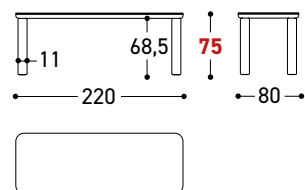

art. 25350 Tavolo fisso Fixed table 220x80

W 31 1/2" - H 29 1/2" - D 86 5/8"

COVER Per misura e prezzo della cover vedi schema pag. 478/483
For the size and price of the cover, see table on page. 478/483

STRUTTURA STRUCTURE

	Bianco White
	Grigio Seta Silk Grey
	Denim Denim
	Ruggine Rust
	Bronzo Metal Metal Bronze
	Verde Green
	Grigio Grey
	Moka Dark Brown
	Nero Black

TOP TOP

HPL		Bianco White		Antracite Antracite
HPL		b/nero - black edge		b/nero - black edge
sp 1,2		Bianco White		Bedonia Bedonia
r=10		b/bianco - white edge		b/marrone - brown edge
		Grigio Perla Perla grey		Corten Corten
		b/Perla - Perla edge		b/marrone - brown edge
		Cemento Cement		Ardesia Ardesia
		b/marrone - brown edge		b/nero - black edge
CERAMICA BOCCIARDATA BUSH-HAMMERED CERAMIC		Bianco Calce Lime White		Dark Stone Dark Stone
		Porfido Grigio Grey Porphyry		Granito Grigio Grey Granite
sp 1,2		Bronzite Bronzite		
r=10				

OUTDOOR

- E' possibile richiedere una misura di tavolo fisso personalizzata sia in larghezza che in lunghezza (solo lunghezza per il tavolo allungabile). La maggiorazione di prezzo è pari al 15% rispetto alla prima misura di tavolo superiore.
- It is possible to request a customized table size both in width and in length for the fixed table (only length for the extendable table). The price increase is 15% higher than the first bigger table size.