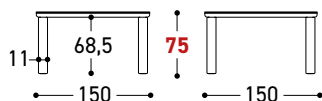

E

art. 25303 Tavolo fisso Fixed table 130x130

W 51 1/8" - H 29 1/2" - D 51 1/8"

COVER Per misura e prezzo della cover vedi schema pag. 478/483
For the size and price of the cover, see table on page. 478/483

STRUTTURA STRUCTURE

	Bianco White
	Grigio Seta Silk Grey
	Denim Denim
	Ruggine Rust
	Bronzo Metal Metal Bronze
	Verde Green
	Grigio Grey
	Moka Dark Brown
	Nero Black

TOP TOP

HPL HPL		Bianco White		Antracite Antracite
		b/nero - black edge		b/nero - black edge
sp 1,2 r=10		Bianco White		Bedonia Bedonia
		b/bianco - white edge		b/marrone-brown edge
sp 1,2 r=10		Grigio Perla Perla grey		Corten Corten
		b/Perla - Perla edge		b/marrone-brown edge
sp 1,2 r=10		Cemento Cement		Ardesia Ardesia
		b/marrone-brown edge		b/nero - black edge
CERAMICA BOCCIARDATA BUSH-HAMMERED CERAMIC		Bianco Calce Lime White		Dark Stone Dark Stone
		Porfido Grigio Grey Porphyry		Granito Grigio Grey Granite
sp 1,2 r=10		Bronzite Bronzite		

OUTDOOR

art. 25305 Tavolo fisso Fixed table 150x150

W 59" - H 29 1/2" - D 59"

COVER Per misura e prezzo della cover vedi schema pag. 478/483
For the size and price of the cover, see table on page. 478/483