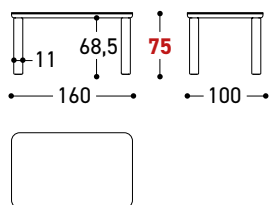

E

art. 25322 Tavolo fisso Fixed table 160x100

W 39 3/8" - H 29 1/2" - D 63"

COVER Per misura e prezzo della cover vedi schema pag. 478/483
For the size and price of the cover, see table on page. 478/483

STRUTTURA STRUCTURE