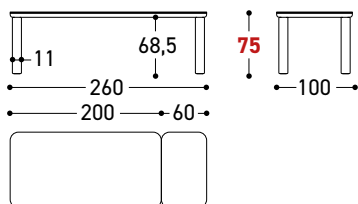

customade DESIGN ALAIN GILLES

Collezione di tavoli fissi ed allungabili con struttura in alluminio verniciato a polveri e top in Hpl o ceramica (solo tavoli fissi).

Collection of fixed and extendable tables with powder coated aluminium structure and HPL or ceramic top (the latter for fixed tables only).

Kollektion von fixen und ausziehbaren Tischen mit pulverbeschichteter Aluminiumstruktur und HPL- oder Keramikplatte (Keramik nur für nicht ausziehbare Tische).

Collection de tables fixes et à rallonges avec structure en aluminium revêtu de poudre et dessus en Hpl ou céramique (tables fixes uniquement).

Colección de mesas fijas y extensibles con estructura de aluminio recubierto de polvo y tablero de HPL y cerámica. (solo mesas fijas).

Collezione di tavoli fissi ed allungabili con struttura in alluminio verniciato a polveri e top in Hpl o ceramica (solo tavoli fissi).

art. 25346 Tavolo allungabile Extendable table 200x100

W 39 3/8" - H 29 1/2" - D 78 3/4" (102 3/8")

- TAVOLO ALLUNGABILE DOTATO DI DISPOSITIVO DI ALLINEAMENTO TOP/PROLUNGA
- EXTENDABLE TABLE WITH TOP/EXTENSION ALIGNMENT DEVICE

COVER Per misura e prezzo della cover vedi schema pag. 478/483
For the size and price of the cover, see table on page. 478/483

STRUTTURA STRUCTURE

	Bianco White
	Grigio Seta Silk Grey
	Denim Denim
	Ruggine Rust
	Bronzo Metal Metal Bronze
	Verde Green
	Grigio Grey
	Moka Dark Brown
	Nero Black

TOP TOP

HPL HPL		Bianco White		Antracite Antracite
		b/nero - black edge		b/nero - black edge
sp 1,2 r=10		Bianco White		Bedonia* Bedonia
		b/bianco - white edge		b/marrone-brown edge
sp 1,2 r=10		Grigio Perla Perla grey		Corten* Corten
		b/Perla - Perla edge		b/marrone-brown edge
sp 1,2 r=10		Cemento* Cement		Ardesia* Ardesia
		b/marrone-brown edge		b/nero - black edge

* - **NOTA BENE ALLUNGA CEMENTO, BEDONIA, CORTEN, ARDESIA:** Per garantire la continuità di vena tra piano ed allunghe in Hpl verrà applicata una maggiorazione di prezzo del 3% sul totale del tavolo.
- **NOTE ON TABLE EXTENSION CEMENT, BEDONIA, CORTEN, ARDESIA:** To ensure that both top and Hpl extension carry a continuous pattern a 3% surcharge on the total price of the table will be applied.