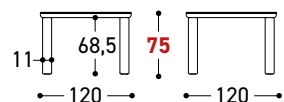

E

art. **25300** Tavolo fisso
Fixed table **100x100**

W 39 3/8" - H 29 1/2" - D 39 3/8"

COVER Per misura e prezzo della cover vedi schema pag. 478/483
For the size and price of the cover, see table on page. 478/483

OUTDOOR

art. **25302** Tavolo fisso
Fixed table **120x120**

W 47 1/4" - H 29 1/2" - D 47 1/4"

COVER Per misura e prezzo della cover vedi schema pag. 478/483
For the size and price of the cover, see table on page. 478/483