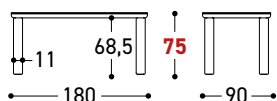

customade DESIGN ALAIN GILLES

Collezione di tavoli fissi ed allungabili con struttura in alluminio verniciato a polveri e top in Hpl o ceramica (solo tavoli fissi).

Collection of fixed and extendable tables with powder coated aluminium structure and HPL or ceramic top (the latter for fixed tables only).

Kollektion von fixen und ausziehbaren Tischen mit pulverbeschichteter Aluminiumstruktur und HPL- oder Keramikplatte (Keramik nur für nicht ausziehbare Tische).

Collection de tables fixes et à rallonges avec structure en aluminium revêtu de poudre et dessus en Hpl ou céramique (tables fixes uniquement).

Colección de mesas fijas y extensibles con estructura de aluminio recubierto de polvo y tablero de HPL y cerámica. (solo mesas fijas).

Collezione di tavoli fissi ed allungabili con struttura in alluminio verniciato a polveri e top in Hpl o ceramica (solo tavoli fissi).

art. 25331 Tavolo fisso Fixed table 180x90

W 35 3/8" - H 29 1/2" - D 70 7/8"

COVER Per misura e prezzo della cover vedi schema pag. 478/483
For the size and price of the cover, see table on page. 478/483