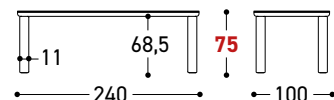

STRUTTURA
STRUCTURE

	Bianco White
	Grigio Seta Silk Grey
	Denim Denim
	Ruggine Rust
	Bronzo Metal Metal Bronze
	Verde Green
	Grigio Grey
	Moka Dark Brown
	Nero Black

TOP
TOP

HPL HPL		Bianco White		Antracite Antracite
		b/nero - black edge		b/nero - black edge
sp 1,2 R=10		Bianco White		Bedonia Bedonia
		b/bianco - white edge		b/marrone-brown edge
		Grigio Perla Perla grey		Corten Corten
		b/Perla - Perla edge		b/marrone-brown edge
		Cemento Cement		Ardesia Ardesia
		b/marrone-brown edge		b/nero - black edge
CERAMICA BOCCIARDATA BUSH-HAMMERED CERAMIC		Bianco Calce Lime White		Dark Stone Dark Stone
		Porfido Grigio Grey Porphyry		Granito Grigio Grey Granite
sp 1,2 R=10		Bronzite Bronzite		

OUTDOOR

art. **25362** Tavolo fisso
Fixed table **240x100**

W 39 3/8" - H 29 1/2" - D 94 1/2"

COVER Per misura e prezzo della cover vedi schema pag. 478/483
For the size and price of the cover, see table on page. 478/483