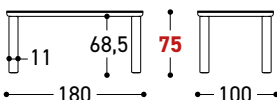

art. 25332 Tavolo fisso Fixed table 180x100

W 39 3/8" - H 29 1/2" - D 70 7/8"

COVER Per misura e prezzo della cover vedi schema pag. 478/483
For the size and price of the cover, see table on page. 478/483