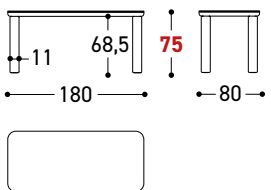

OUTDOOR

art. 25330 Tavolo fisso Fixed table 180x80

W 31 1/2" - H 29 1/2" - D 70 7/8"

COVER Per misura e prezzo della cover vedi schema pag. 478/483
For the size and price of the cover, see table on page. 478/483