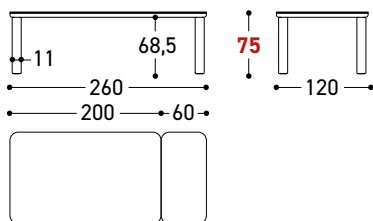

customade DESIGN ALAIN GILLES

E

Collezione di tavoli fissi ed allungabili con struttura in alluminio verniciato a polveri e top in Hpl o ceramica (solo tavoli fissi).

Collection of fixed and extendable tables with powder coated aluminium structure and HPL or ceramic top (the latter for fixed tables only).

Kollektion von fixen und ausziehbaren Tischen mit pulverbeschichteter Aluminiumstruktur und HPL- oder Keramikplatte (Keramik nur für nicht ausziehbare Tische).

Collection de tables fixes et à rallonges avec structure en aluminium revêtu de poudre et dessus en Hpl ou céramique (tables fixes uniquement).

Colección de mesas fijas y extensibles con estructura de aluminio recubierto de polvo y tablero de HPL y cerámica. (solo mesas fijas).

Collezione di tavoli fissi ed allungabili con struttura in alluminio verniciato a polveri e top in Hpl o ceramica (solo tavoli fissi).

art. 25347 Tavolo allungabile Extendable table 200x120

W 47 1/4" - H 29 1/2" - D 78 3/4" (102 3/8")

- TAVOLO ALLUNGABILE DOTATO DI DISPOSITIVO DI ALLINEAMENTO TOP/PROLUNGA
- EXTENDABLE TABLE WITH TOP/EXTENSION ALIGNMENT DEVICE

COVER Per misura e prezzo della cover vedi schema pag. 478/483
For the size and price of the cover, see table on page. 478/483

STRUTTURA STRUCTURE

	Bianco White
	Grigio Seta Silk Grey
	Denim Denim
	Ruggine Rust
	Bronzo Metal Metal Bronze
	Verde Green
	Grigio Grey
	Moka Dark Brown
	Nero Black

TOP TOP

HPL		Bianco White		Antracite Antracite
HPL		b/nero - black edge		b/nero - black edge
sp 1,2		Bianco White		Bedonia* Bedonia
r=10		b/bianco - white edge		b/marrone - brown edge
		Grigio Perla Perla grey		Corten* Corten
		b/Perla - Perla edge		b/marrone - brown edge
		Cemento* Cement		Ardesia* Ardesia
		b/marrone - brown edge		b/nero - black edge

OUTDOOR

* - **NOTA BENE ALLUNGA CEMENTO, BEDONIA, CORTEN, ARDESIA:** Per garantire la continuità di vena tra piano ed allunghe in Hpl verrà applicata una maggiorazione di prezzo del 3% sul totale del tavolo.
- **NOTE ON TABLE EXTENSION CEMENT, BEDONIA, CORTEN, ARDESIA:** To ensure that both top and Hpl extension carry a continuous pattern a 3% surcharge on the total price of the table will be applied.