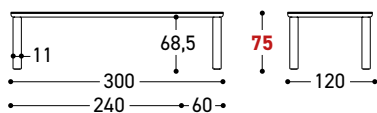

art. 253671 Tavolo allungabile Extendable table 240x120

W 47 1/4" - H 29 1/2" - D 94 1/2" (118 1/8")

- TAVOLO ALLUNGABILE DOTATO DI DISPOSITIVO DI ALLINEAMENTO TOP/PROLUNGA
- EXTENDABLE TABLE WITH TOP/EXTENSION ALIGNMENT DEVICE

COVER Per misura e prezzo della cover vedi schema pag. 478/483
For the size and price of the cover, see table on page. 478/483

STRUTTURA STRUCTURE

	Bianco White
	Grigio Seta Silk Grey
	Denim Denim
	Ruggine Rust
	Bronzo Metal Metal Bronze
	Verde Green
	Grigio Grey
	Moka Dark Brown
	Nero Black

TOP TOP

HPL HPL		Bianco White		Antracite Antracite
		b/nero - black edge		b/nero - black edge
sp 1,2 r=10		Bianco White		Bedonia* Bedonia
		b/bianco - white edge		b/marrone-brown edge
		Grigio Perla Perla grey		Corten* Corten
		b/Perla - Perla edge		b/marrone-brown edge
		Cemento* Cement		Ardesia* Ardesia
		b/marrone-brown edge		b/nero - black edge

OUTDOOR

* - NOTA BENE ALLUNGA CEMENTO, BEDONIA, CORTEN, ARDESIA: Per garantire la continuità di vena tra piano ed allunghe in Hpl verrà applicata una maggiorazione di prezzo del 3% sul totale del tavolo.
- NOTE ON TABLE EXTENSION CEMENT, BEDONIA, CORTEN, ARDESIA: To ensure that both top and Hpl extension carry a continuous pattern a 3% surcharge on the total price of the table will be applied.

- E' possibile richiedere una misura di tavolo fisso personalizzata sia in larghezza che in lunghezza (solo lunghezza per il tavolo allungabile). La maggiorazione di prezzo è pari al 15% rispetto alla prima misura di tavolo superiore.
- It is possible to request a customized table size both in width and in length for the fixed table (only length for the extendable table). The price increase is 15% higher than the first bigger table size.