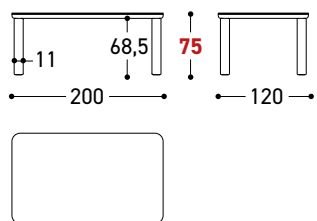

art. 25343 Tavolo fisso Fixed table 200x120

W 47 1/4" - H 29 1/2" - D 78 3/4"

COVER Per misura e prezzo della cover vedi schema pag. 478/483
For the size and price of the cover, see table on page. 478/483

STRUTTURA STRUCTURE

	Bianco White
	Grigio Seta Silk Grey
	Denim Denim
	Ruggine Rust
	Bronzo Metal Metal Bronze
	Verde Green
	Grigio Grey
	Moka Dark Brown
	Nero Black

TOP TOP

HPL HPL		Bianco White		Antracite Antracite
		b/nero - black edge		b/nero - black edge
sp 1,2 r=10		Bianco White		Bedonia Bedonia
		b/bianco - white edge		b/marrone-brown edge
sp 1,2 r=10		Grigio Perla Perla grey		Corten Corten
		b/Perla - Perla edge		b/marrone-brown edge
sp 1,2 r=10		Cemento Cement		Ardesia Ardesia
		b/marrone-brown edge		b/nero - black edge
CERAMICA BOCCIARDATA BUSH-HAMMERED CERAMIC		Bianco Calce Lime White		Dark Stone Dark Stone
		Porfido Grigio Grey Porphyry		Granito Grigio Grey Granite
sp 1,2 r=10		Bronzite Bronzite		

- E' possibile richiedere una misura di tavolo fisso personalizzata sia in larghezza che in lunghezza (solo lunghezza per il tavolo allungabile). La maggiorazione di prezzo è pari al 15% rispetto alla prima misura di tavolo superiore.
- It is possible to request a customized table size both in width and in length for the fixed table (only length for the extendable table). The price increase is 15% higher than the first bigger table size.