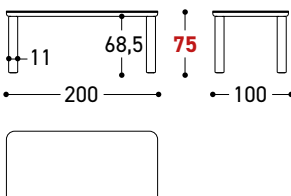

OUTDOOR

art. 25342 Tavolo fisso Fixed table 200x100

W 39 3/8" - H 29 1/2" - D 78 3/4"

COVER Per misura e prezzo della cover vedi schema pag. 478/483
For the size and price of the cover, see table on page. 478/483