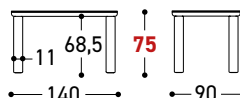

TOP TOP

HPL HPL		Bianco White		Antracite Antracite
		b/nero - black edge		b/nero - black edge
sp 1,2 R=10		Bianco White		Bedonia Bedonia
		b/bianco - white edge		b/marrone-brown edge
sp 1,2 R=10		Grigio Perla Perla grey		Corten Corten
		b/Perla - Perla edge		b/marrone-brown edge
sp 1,2 R=10		Cemento Cement		Ardesia Ardesia
		b/marrone-brown edge		b/nero - black edge
CERAMICA BOCCIARDATA BUSH-HAMMERED CERAMIC		Bianco Calce Lime White		Dark Stone Dark Stone
		Porfido Grigio Grey Porphyry		Granito Grigio Grey Granite
sp 1,2 R=10		Bronzite Bronzite		

OUTDOOR

art. **25315** Tavolo fisso
Fixed table **140x90**