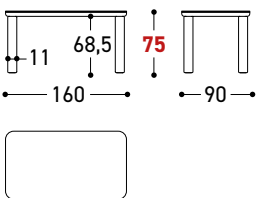

art. 25321 Tavolo fisso Fixed table 160x90

W 35 3/8" - H 29 1/2" - D 63"

COVER Per misura e prezzo della cover vedi schema pag. 478/483
For the size and price of the cover, see table on page. 478/483

STRUTTURA STRUCTURE

	Bianco White
	Grigio Seta Silk Grey
	Denim Denim
	Ruggine Rust
	Bronzo Metal Metal Bronze
	Verde Green
	Grigio Grey
	Moka Dark Brown
	Nero Black

TOP TOP

HPL		Bianco White		Antracite Antracite
HPL		b/nero - black edge		b/nero - black edge
sp 1,2		Bianco White		Bedonia Bedonia
r=10		b/bianco - white edge		b/marrone-brown edge
		Grigio Perla Perla grey		Corten Corten
		b/Perla - Perla edge		b/marrone-brown edge
		Cemento Cement		Ardesia Ardesia
		b/marrone-brown edge		b/nero - black edge
CERAMICA BOCCIARDATA BUSH-HAMMERED CERAMIC		Bianco Calce Lime White		Dark Stone Dark Stone
		Porfido Grigio Grey Porphyry		Granito Grigio Grey Granite
sp 1,2		Bronzite Bronzite		
r=10				

- E' possibile richiedere una misura di tavolo fisso personalizzata sia in larghezza che in lunghezza (solo lunghezza per il tavolo allungabile). La maggiorazione di prezzo è pari al 15% rispetto alla prima misura di tavolo superiore.
- It is possible to request a customized table size both in width and in length for the fixed table (only length for the extendable table). The price increase is 15% higher than the first bigger table size.