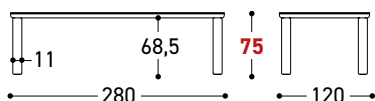

E

art. 25383 Tavolo fisso Fixed table 280x120

W 47 1/4" - H 29 1/2" - D 110 1/4"

COVER Per misura e prezzo della cover vedi schema pag. 478/483
For the size and price of the cover, see table on page. 478/483