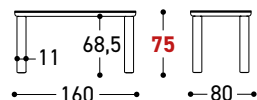

art. 25320 Tavolo fisso Fixed table 160x80