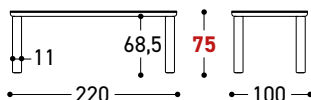

art. 25352 Tavolo fisso Fixed table 220x100

W 39 3/8" - H 29 1/2" - D 86 5/8"

COVER Per misura e prezzo della cover vedi schema pag. 478/483
For the size and price of the cover, see table on page. 478/483