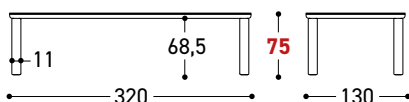

art. 25394 Tavolo maxi Maxi table 320x130

W 51 1/8" - H 29 1/2" - D 126"

COVER Per misura e prezzo della cover vedi schema pag. 478/483
For the size and price of the cover, see table on page. 478/483

STRUTTURA STRUCTURE

	Bianco White
	Grigio Seta Silk Grey
	Denim Denim
	Ruggine Rust
	Bronzo Metal Metal Bronze
	Verde Green
	Grigio Grey
	Moka Dark Brown
	Nero Black

TOP TOP

HPL HPL		Bianco White		b/nero - black edge		Antracite Antracite
		Bianco White		b/nero - black edge		Bedonia Bedonia
sp 1,2 R=10		Bianco White		b/bianco - white edge		Bedonia Bedonia
		Grigio Perla Perla grey		b/Perla - Perla edge		Corten Corten
CERAMICA BOCCIARDATA BUSH-HAMMERED CERAMIC		Cemento Cement		b/marrone-brown edge		Ardesia Ardesia
		Bianco Calce Lime White		b/nero - black edge		Dark Stone Dark Stone
sp 1,2 R=10		Porfido Grigio Grey Porphyry		b/nero - black edge		Granito Grigio Grey Granite
		Bronzite Bronzite		b/nero - black edge		

OUTDOOR

- E' possibile richiedere una misura di tavolo fisso personalizzata sia in larghezza che in lunghezza (solo lunghezza per il tavolo allungabile). La maggiorazione di prezzo è pari al 15% rispetto alla prima misura di tavolo superiore.
- It is possible to request a customized table size both in width and in length for the fixed table (only length for the extendable table). The price increase is 15% higher than the first bigger table size.