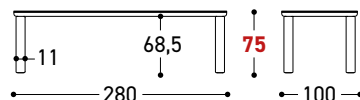

art. 25382 Tavolo fisso Fixed table 280x100

W 39 3/8" - H 29 1/2" - D 110 1/4"

COVER Per misura e prezzo della cover vedi schema pag. 478/483
For the size and price of the cover, see table on page. 478/483