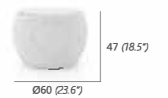

3-SITZER SOFA
 3-SEATER SOFA
 31 kg / 1.94 m³
 11732

SONNENINSEL
 DREHBAR 360°
 DAYBED
 SWIVELING 360°
 42 kg / 2.15 m³
 11750

ESSTISCH 130CM
 INKL. ESG-GLASPLATTE 5MM
 DINING TABLE 130CM
 INCL. TEMPERED GLASS TOP 5MM
 27 kg / 0.86 m³
 11780

SONNENINSEL
 MIT DACH
 DREHBAR 360°
 SCOOP DAYBED
 SWIVELING 360°
 57 kg / 4.5 m³
 11749

KAFFEETISCH GROSS
 INKL. ESG-GLASPLATTE 5MM
 COFFEE TABLE LARGE
 INCL. TEMPERED GLASS TOP 5MM
 15 kg / 0.26 m³
 11725

HOCKER
 OTTOMAN
 6 kg / 0.13 m³
 11730

KAFFEETISCH
 INKL. ESG-GLASPLATTE 5MM
 COFFEE TABLE
 INCL. TEMPERED GLASS TOP 5MM
 10 kg / 0.13 m³
 11721

CUSHION COLOR

SNOW WHITE

SHADE WHITE

ICE GREY

CLOUDY GREY

TITANIUM