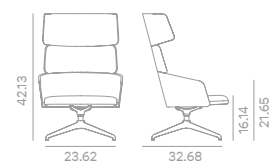

Code / Código	Specifications / Especificaciones
527DB	Upholstered high lounge chair with four way swivel aluminium base / Butaca alta tapizada con base de aluminio con sistema giratorio y cuatro radios

Fabric / Tela

2 pc - 5,8 m / 6.34 yd

Base finishes / Acabados

Packing / Embalaje

Technical details / Detalles técnicos

CONCORD 528DB

Upholstered restfoot chair with four way aluminium base / Reposapiés tapizado con base de aluminio con cuatro radios