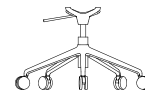

Fully upholstered chair or semiupholstered backrest combined with beech or oak veneer

Asiento completamente tapizado o con copete superior chapado en madera de haya o roble

BASES / BASES

Oak or beech solid wood base
Base de madera maciza de roble o haya

Four way swivel aluminium base
Base de aluminio con sistema giratorio y cuatro radios

Five way swivel aluminium base with gas height adjustment mechanism. Fitted with castor wheels
Base de aluminio con sistema giratorio, elevación gas y cinco radios. Equipada con ruedas giratorias