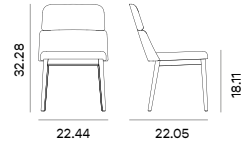

Fabric / Tela

2 pc - 1,7 m / 1.86 yd

Wood finishes / Acabados de madera

Packing / Embalaje

Technical details / Detalles técnicos

CONCORD 522WM

Semi upholstered chair with solid beech wood or oak base and beech or oak backrest / Silla semitapizada con base de madera maciza de haya o roble y respaldo de contrachapado de haya o roble

Code / Código	Specifications / Especificaciones
522WM	Semi Upholstered chair with Beech backrest / Silla semitapizada con respaldo madera de Haya
522WRM	Semi Upholstered chair with Oak backrest / Silla semitapizada con respaldo madera de Roble