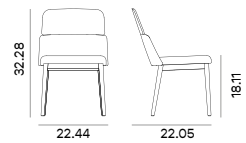

Code / Código	Specifications / Especificaciones
522WM	Semi Upholstered chair with Beech backrest / Silla semitapizada con respaldo madera de Haya
522WRM	Semi Upholstered chair with Oak backrest / Silla semitapizada con respaldo madera de Roble

Fabric / Tela

2 pc - 1,3 m / 1.42 yd

Wood finishes / Acabados de madera

Packing / Embalaje

Technical details / Detalles técnicos

CONCORD 522UD

Upholstered chair with four way swivel aluminium base / Silla tapizada con base de aluminio con sistema giratorio y cuatro radios

Code / Código	Specifications / Especificaciones
522UD	Upholstered chair with four swivel aluminium base / Silla Tapizada con base de aluminio con sistema giratorio y cuatro radios

Fabric / Tela

2 pc - 1,7 m / 1.86 yd