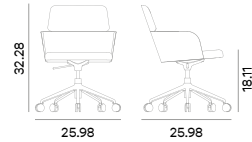

Code / Código	Specifications / Especificaciones
523UDR	Upholstered armchair with five swivel aluminium base with has height adjustment mechanism / Silla con brazos tapizada con base de aluminio con sistema giratorio y cinco radios. Con ruedas giratorias

Fabric / Tela

✂ 2 pc - 2,3 m / 2.52 yd

Base finishes / Acabados

- Black
- Polished + 176$

Packing / Embalaje

📦 1 pc - 0,289 m³
1 pc - 11 kg

Technical details / Detalles técnicos