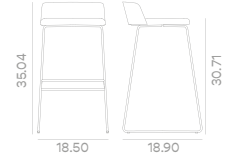

Packing / Embalaje

Technical details / Detalles técnicos

CONCORD 529V

Upholstered barstool with solid steel structure. Available in 25.59 inches height / Taburete tapizado con estructura de varilla patin de acero. Disponible en altura 25.59 inches

Code / Código	Specifications / Especificaciones
529V	Steel structure / Estructura de varilla patin de acero
529V H65	65 cm Height / Altura 65

Fabric / Tela

✂ 2 pc - 1,1 m / 1.2 yd

Metal finishes /
Acabados metal

See page 102 /
Ver página 102

Packing / Embalaje

📦 1 pc - 0,203 m³
📦 1 pc - 11 kg

Technical details / Detalles técnicos

CONCORD 529M

Upholstered barstool with solid beech or oak wood base. Available in 25.59 inches height / Taburete tapizado con base de madera maciza de haya o roble. Disponible en altura 25.59 inches