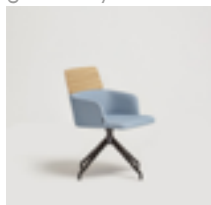

Semiupholstered armchair with four way swivel aluminium base / Silla semitapizada con brazos, base de aluminio con sistema giratorio y cuatro radios

Code / Código	Specifications / Especificaciones
523WD	Semiupholstered chair with aluminium base and Beech plywood backrest / Silla semitapizada con base de aluminio y respaldo contrachapado en Haya
523WRD	Semiupholstered chair with aluminium base and Oak plywood backrest / Silla semitapizada con base de aluminio y respaldo contrachapado en Roble