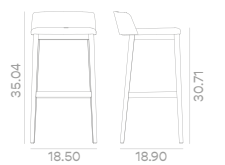

Packing / Embalaje

📦 1 pc - 0,203 m³
📦 1 pc - 7 kg

Technical details / Detalles técnicos