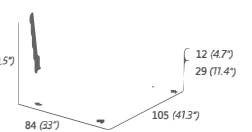

FARBEN FLECHTUNG /
WEAVING COLOURS

ARMLEHNSTUHL
ARMCHAIR
9 kg / 0.26 m³
17201

BARSTUHL
BAR STOOL
10,5 kg / 0.45 m³
17203

CLOUD BAR, DINING & LOUNGE

LOUNGE SESSEL
LOUNGE CHAIR
13 kg / 0.56 m³
17229

HOCKER
OTTOMAN
8 kg / 0.25 m³
17230

MITTELMODUL S
MIDDLE MODULE S
10 kg / 0.45 m³
17234

MITTELMODUL L
MIDDLE MODULE L
11 kg / 0.68 m³
17233

ECKMODUL
MIT ARMLEHNE RECHTS
CORNER MODULE
ARMREST RIGHT
10 kg / 0.50 m³
17237

ECKMODUL
MIT ARMLEHNE LINKS
CORNER MODULE
ARMREST LEFT
10 kg / 0.50 m³
17236