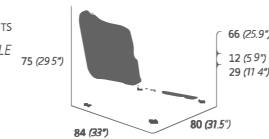

FARBEN FLECHTUNG /
WEAVING COLOURS

ARMLEHNSTUHL
ARMCHAIR
9 kg / 0.26 m³
17201

BARSTUHL
BAR STOOL
10,5 kg / 0.45 m³
17203

CLOUD BAR, DINING & LOUNGE

LOUNGE SESSEL
LOUNGE CHAIR
13 kg / 0.56 m³
17229

HOCKER
OTTOMAN
8 kg / 0.25 m³
17230

MITTELMODUL S
MIDDLE MODULE S
10 kg / 0.45 m³
17234

MITTELMODUL L
MIDDLE MODULE L
11 kg / 0.68 m³
17233

ECKMODUL
MIT ARMLEHNE RECHTS
CORNER MODULE
ARMREST RIGHT
10 kg / 0.50 m³
17237

ECKMODUL
MIT ARMLEHNE LINKS
CORNER MODULE
ARMREST LEFT
10 kg / 0.50 m³
17236