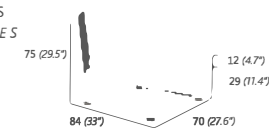

FARBEN FLECHTUNG /
WEAVING COLOURS

ARMLEHNSTUHL
ARMCHAIR
9 kg / 0.26 m³
17201

BARSTUHL
BAR STOOL
10,5 kg / 0.45 m³
17203

CLOUD BAR, DINING & LOUNGE

LOUNGE SESSEL
LOUNGE CHAIR
13 kg / 0.56 m³
17229

HOCKER
OTTOMAN
8 kg / 0.25 m³
17230

MITTELMODUL S
MIDDLE MODULE S
10 kg / 0.45 m³
17234

MITTELMODUL L
MIDDLE MODULE L
11 kg / 0.68 m³
17233

ECKMODUL
MIT ARMLEHNE RECHTS
CORNER MODULE
ARMREST RIGHT
10 kg / 0.50 m³
17237

ECKMODUL
MIT ARMLEHNE LINKS
CORNER MODULE
ARMREST LEFT
10 kg / 0.50 m³
17236