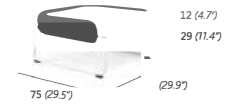

FARBEN FLECHTUNG /
WEAVING COLOURS

ARMLEHNSTUHL
ARMCHAIR
9 kg / 0.26 m³
17201

BARSTUHL
BAR STOOL
10,5 kg / 0.45 m³
17203

CLOUD BAR, DINING & LOUNGE

LOUNGE SESSEL
LOUNGE CHAIR
13 kg / 0.56 m³
17229

HOCKER
OTTOMAN
8 kg / 0.25 m³
17230

MITTELMODUL S
MIDDLE MODULE S
10 kg / 0.45 m³
17234

MITTELMODUL L
MIDDLE MODULE L
11 kg / 0.68 m³
17233

ECKMODUL
MIT ARMLEHNE RECHTS
CORNER MODULE
ARMREST RIGHT
10 kg / 0.50 m³
17237

ECKMODUL
MIT ARMLEHNE LINKS
CORNER MODULE
ARMREST LEFT
10 kg / 0.50 m³
17236