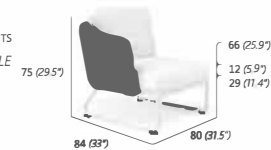

ECKMODUL
MIT ARMLEHNE RECHTS
CORNER MODULE
ARMREST RIGHT
10 kg / 0.50 m³
17237