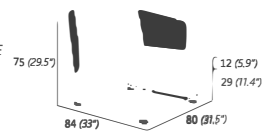

FARBEN FLECHTUNG /
WEAVING COLOURS

ARMLEHNSTUHL
ARMCHAIR
9 kg / 0.26 m³
17201

BARSTUHL
BAR STOOL
10,5 kg / 0.45 m³
17203

CLOUD BAR, DINING & LOUNGE

LOUNGE SESSEL
LOUNGE CHAIR
13 kg / 0.56 m³
17229

HOCKER
OTTOMAN
8 kg / 0.25 m³
17230

MITTELMODUL S
MIDDLE MODULE S
10 kg / 0.45 m³
17234

MITTELMODUL L
MIDDLE MODULE L
11 kg / 0.68 m³
17233

ECKMODUL
MIT ARMLEHNE RECHTS
CORNER MODULE
ARMREST RIGHT
10 kg / 0.50 m³
17237

ECKMODUL
MIT ARMLEHNE LINKS
CORNER MODULE
ARMREST LEFT
10 kg / 0.50 m³
17236

ECKMODUL MITTE
CORNER MODULE
CENTER
12 kg / 0.54 m³
17235

2-SITZER SOFA
2-SEATER SOFA
21 kg / 1.01 m³
17231

3-SITZER SOFA
3-SEATER SOFA
26 kg / 1.46 m³
17232

CUSHION COLOR

SNOW WHITE

SHADE WHITE

ICE GREY

CLOUDY GREY