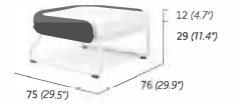

CLOUD BAR, DINING & LOUNGE NEW

FARBEN GESTELL /
BASE COLOURS

FARBEN FLECHTUNG /
WEAVING COLOURS

ARMLEHNSTUHL
ARMCHAIR
9 kg / 0.26 m³
17201

BARSTUHL
BAR STOOL
10,5 kg / 0.45 m³
17203

CLOUD BAR, DINING & LOUNGE

LOUNGE SSEL
LOUNGE CHAIR
13 kg / 0.56 m³
17229

HOCKER
OTTOMAN
8 kg / 0.25 m³
17230

MITTELMODUL S
MIDDLE MODULE S
10 kg / 0.45 m³
17234

MITTELMODUL L
MIDDLE MODULE L
11 kg / 0.68 m³
17233

ECKMODUL
MIT ARMLEHNE RECHTS
CORNER MODULE
ARMREST RIGHT
10 kg / 0.50 m³
17237

ECKMODUL
MIT ARMLEHNE LINKS
CORNER MODULE
ARMREST LEFT
10 kg / 0.50 m³
17236

ECKMODUL MITTE
CORNER MODULE
CENTER
12 kg / 0.54 m³
17235

2-SITZER SOFA
2-SEATER SOFA
21 kg / 1.01 m³
17231

3-SITZER SOFA
3-SEATER SOFA
26 kg / 1.46 m³
17232