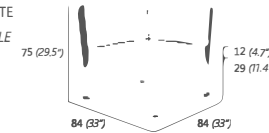

MITTELMODUL S
MIDDLE MODULE S
10 kg / 0.45 m³
17234

MITTELMODUL L
MIDDLE MODULE L
11 kg / 0.68 m³
17233

ECKMODUL
MIT ARMLEHNE RECHTS
CORNER MODULE
ARMREST RIGHT
10 kg / 0.50 m³
17237

ECKMODUL
MIT ARMLEHNE LINKS
CORNER MODULE
ARMREST LEFT
10 kg / 0.50 m³
17236

ECKMODUL MITTE
CORNER MODULE
CENTER
12 kg / 0.54 m³
17235

2-SITZER SOFA
2-SEATER SOFA
21 kg / 1.01 m³
17231

3-SITZER SOFA
3-SEATER SOFA
26 kg / 1.46 m³
17232

CUSHION COLOR

SNOW WHITE

SHADE WHITE

ICE GREY

CLOUDY GREY