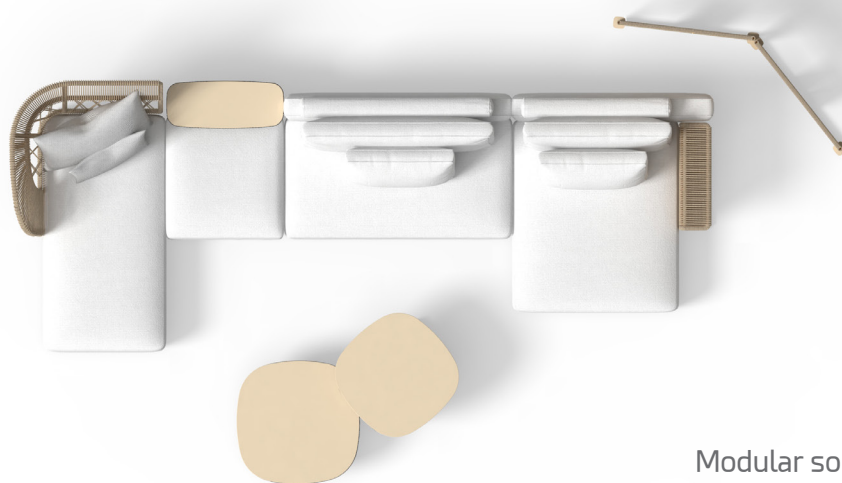

## CLIFF DÉCO COLLECTION

COFFEE TABLE BIG / CODE: CLITCB-T

Width	Depth	Height
85	35	45

Design / <i>Design</i>	Ludovica + Roberto Palomba
Dimensioni / <i>Dimensions</i>	90x90x35 h
Struttura / <i>Structure</i>	Alluminio verniciato a polvere / <i>Power coated aluminium</i>
Imbottitura / <i>Padding</i>	Poliuretano drenante per esterni con cuffia in tessuto impermeabile e traspirante / <i>Quick dry foam</i>
Corda / <i>Rope</i>	Corda 100% polipropilene / <i>100% polypropylene rope</i>
Peso netto / <i>Net weight</i>	15 kg
Elementi per scatola / <i>Units package</i>	1
Dimensione imballo / <i>Packaging dimension</i>	94x94x37 h
Metri cubi imballo / <i>Cubic meters of packaging</i>	0,31

## CLIFF DÉCO COLLECTION

COMPOSIZIONE A - COMPOSITION TYPE A

Modular sofas - Dimensions 528x195 cm

- \_ Cliff deco Sofa lounge dx backrest rope \_ n.1 \_ Beige R9 + C49
- \_ Cliff pouf \_ n.1 \_ C49
- \_ Cliff deco Sofa cx backrest fabric \_ n.1 \_ C49
- \_ Cliff deco Sofa lounge xl sx backrest fabric \_ n.1 \_ C49
- \_ Cliff Coffee table small \_ n.1 \_ Beige R9
- \_ Cliff Coffee table medium \_ n.1 \_ Beige R9
- \_ Cliff Coffee table big \_ n.1 \_ Beige R9
- \_ Scacco Partition H200 \_ n.2 \_ Beige R9