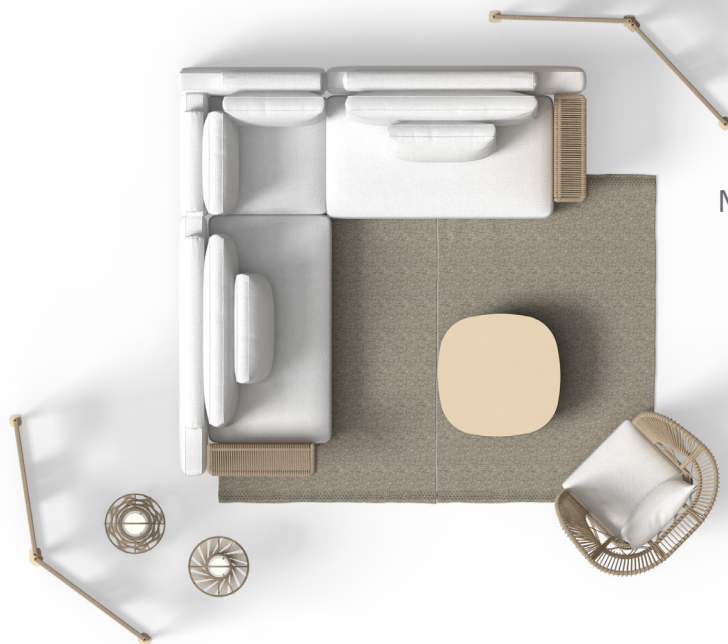

CLIFF DÉCO COLLECTION

COMPOSIZIONE B - COMPOSITION TYPE B

Modular sofas - Dimensions 305x305 cm