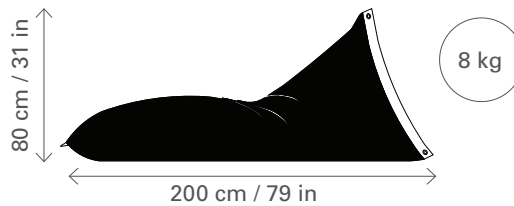

Fabric fireproof certified / Certificado ignífugo del tejido / Certificat de résistance ignifuge.

MEASURES / MEDIDAS / DIMENSIONS

GÉNOIS CHESLÓN

98 x 200 x 80 cm

35,58 x 79 x 31 in

BOLT ROPE ENDINGS COLORS COLOR DE RELINGA COULEUR DE LA RALINGUE