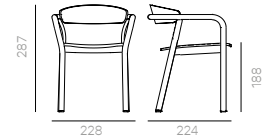

Packing / Embalaje

Technical details / Detalles técnicos