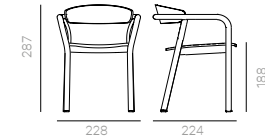

CÉCILE 2342M

Chair with metal structure and seat and back of ash plywood / Silla con estructura de metal y asiento y respaldo en madera contrachapada

x4

Code / Código	Specifications / Especificaciones						
2342M	Metal structure and seat and back of Ash plywood / Estructura de metal y asiento y respaldo de madera de Fresno contrachapada						

Metal finishes / Acabados metal

Wood finishes / Acabados de madera

Packing / Embalaje

Technical details / Detalles técnicos

CÉCILE 2342T

Chair with metal structure and seat and back upholstered / Silla con estructura de metal y asiento y respaldo tapizados