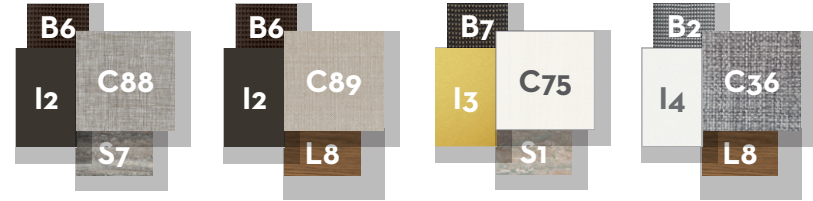

CASILDA COLLECTION

SKU:TAMOTI-701-CASILDA

SOFA DX / CODE: CASIDX

	Width	Depth	Height	H. armrest	H. seat	H. cushion
cm	100	100	64	60	46	37
inch	39.4	39.4	25.2	23.6	18.1	14.6

SOFA SX / CODE: CASISX

	Width	Depth	Height	H. armrest	H. seat	H. cushion
cm	100	100	64	60	46	37
inch	39.4	39.4	25.2	23.6	18.1	14.6

SOFA CX / CODE: CASICX

	Width	Depth	Height	H. seat	H. cushion
cm	95	100	64	46	37
inch	37.4	39.4	25.2	18.1	14.6

SOFA CORNER / CODE: CASIANG

	Width	Depth	Height	H. seat	H. cushion
cm	100	100	64	46	37
inch	39.4	39.4	25.2	18.1	14.6

LIVING ARMCHAIR / CODE: CASIPL

	Width	Depth	Height	H. armrest	H. seat	H. cushion
cm	105	100	64	60	46	37
inch	41.3	39.4	25.2	23.6	18.1	14.6

KG 27,0

unit 1
0.83 mc

POUF / CODE: CASIPUF

	Width	Depth	Height	H. cushion
cm	95	100	46	37
inch	37.4	39.4	18.1	14.6

	Width	Depth	Height
cm	140	70	28
inch	55,1	27,6	11,0

COFFEE TABLE 140x140 / CODE: CASIT

 55,0 |
  unit 1 0,66 mc |
 

	Width	Depth	Height
cm	140	140	28
inch	55,1	55,1	11,0

	Width	Depth	Height
cm	90	90	74
inch	35.4	35.4	29.1