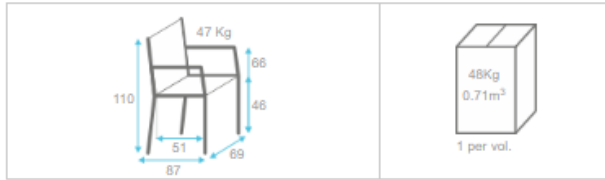

# CARTAGENA DELUXE

SKU:CMMOAS-402-CDCARTDE1

	FABRIC CONSUMPTION (M)				LEATHER (M2)
	1 UN	2 UN	4 UN	6 UN	1 UN
SINGLE FABRIC	5.00	10.00	20.00	30.00	9.45
EXTERIOR	2.00	0.00	-	-	0.00
INNER	3.30	0.00	-	-	0.00

## Dimensions:

Height: 110 cm - 43.3"  
 Width: 69 cm - 27.2"  
 Depth: 87 cm - 34.3"  
 Seat Height: 46 cm - 18.1"  
 Arm Height: 66 cm - 26"

### Dimensions:

Height: 110 cm - 43.3"  
 Width: 69 cm - 27.2"  
 Depth: 87 cm - 34.3"  
 Seat Height: 46 cm - 18.1"  
 Arm Height: 66 cm - 26"