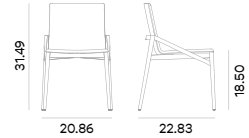

Technical details / Detalles técnicos