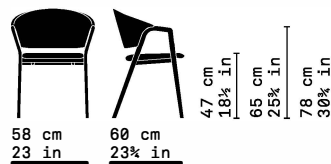

Camden 02

SKU: VEMOOD-401-Camden 02

design—This Weber

poltroncina dining impilabile/
stackable dining armchair

CAMDEIN

Poltroncina impilabile in frassino con sedile e schienale imbottiti.

CAMDEN 0.2 frassino | ashwood

Poltroncina dining

Schienale e sedile imbottiti

design
Stacking dining armchair in
ashwood with upholstered seat and
back

This Weber

Dining armchair

Upholstered seat and back