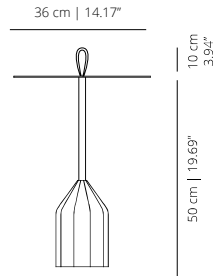

low table height 50 | low table height 19 1/2

SKU:VIMOB-601-BU50A

low table height 50 with handle | low table height 19 1/2 with handle

SKU:VIMOB-601-BU55

low table height 55 | low table height 21 1/2

SKU:VIMOB-601-BU55A

low table height 55 with handle | low table height 21 1/2 with handle

FINISHES

STRUCTURE /TOP

Lacquered (microtexturized)

white
RAL 9003

black
RAL 9005

taupe
RAL 1019

brick
RAL 0505030