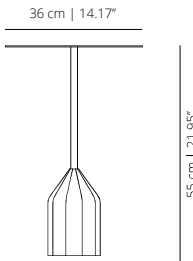

low table height 50 | low table height 19 1/2

SKU:VIMOB-601-BU50A

low table height 50 with handle | low table height 19 1/2 with handle

SKU:VIMOB-601-BU55

low table height 55 | low table height 21 1/2

SKU:VIMOB-601-BU55A

low table height 55 with handle | low table height 21 1/2 with handle

FINISHES

STRUCTURE /TOP

Lacquered (microtexturized)

white
RAL 9003

black
RAL 9005

taupe
RAL 1019

brick
RAL 0505030