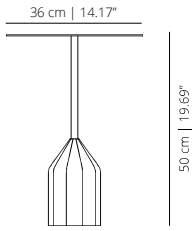

low table height 50 | low table height 19 1/2

SKU:VIMOB-601-BU50A

low table height 50 with handle | low table height 19 1/2 with handle

SKU:VIMOB-601-BU55

low table height 55 | low table height 21 1/2

SKU:VIMOB-601-BU55A

low table height 55 with handle | low table height 21 1/2 with handle

FINISHES

STRUCTURE /TOP

Lacquered (microtexturized)

white
RAL 9003

black
RAL 9005

taupe
RAL 1019

brick
RAL 0505030