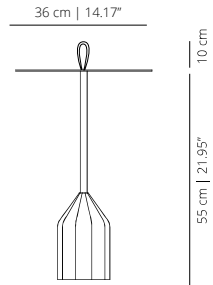

low table height 50 | low table height 19 1/2

SKU:VIMOB-601-BU50A

low table height 50 with handle | low table height 19 1/2 with handle

SKU:VIMOB-601-BU55

low table height 55 | low table height 21 1/2

SKU:VIMOB-601-BU55A

low table height 55 with handle | low table height 21 1/2 with handle

FINISHES

STRUCTURE /TOP

Lacquered (microtexturized)

white
RAL 9003

black
RAL 9005

taupe
RAL 1019

brick
RAL 0505030