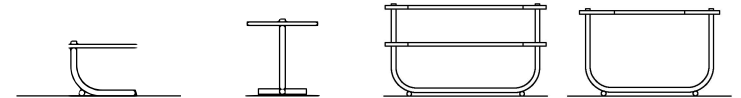

Bubalus T-ME

Width	66 cm - 26 in
Height	36 cm - 14 in
Depth	66 cm - 26 in
Weight	11,4 kg - 25 lb
Packaging	0,18 m³
Pieces for box	1

Bubalus T-SM

Width	50 cm - 20 in
Height	54 cm - 21.5 in
Depth	50 cm - 20 in
Weight	8,2 kg - 18 lb
Packaging	0,16 m³
Pieces for box	1

Bubalus CO

Width	140 cm - 55 in
Height	77,5 cm - 30,5 in
Depth	40 cm - 16 in
Weight	32,2 kg - 71 lb
Packaging	0,48 m³
Pieces for box	1

Bubalus T

Width	120 cm - 47,6 in
Height	72 cm - 28,5 in
Depth	60 cm - 23,5 in
Weight	21,2 kg - 47 lb
Packaging	0,56 m³
Pieces for box	1

Indoor
Metal frame

Indoor
Metal frame

Indoor
Metal frame

Indoor
Metal frame

T-ME 478,00 €

T-SM 430,00 €

T-CO 1.248,00 €

T 939,00 €

Bubalus Sovrappensiero Metal frames

satin anthracite

ocean blue

wooden top →

ocean blue
lacquered ash

natural
polished ash