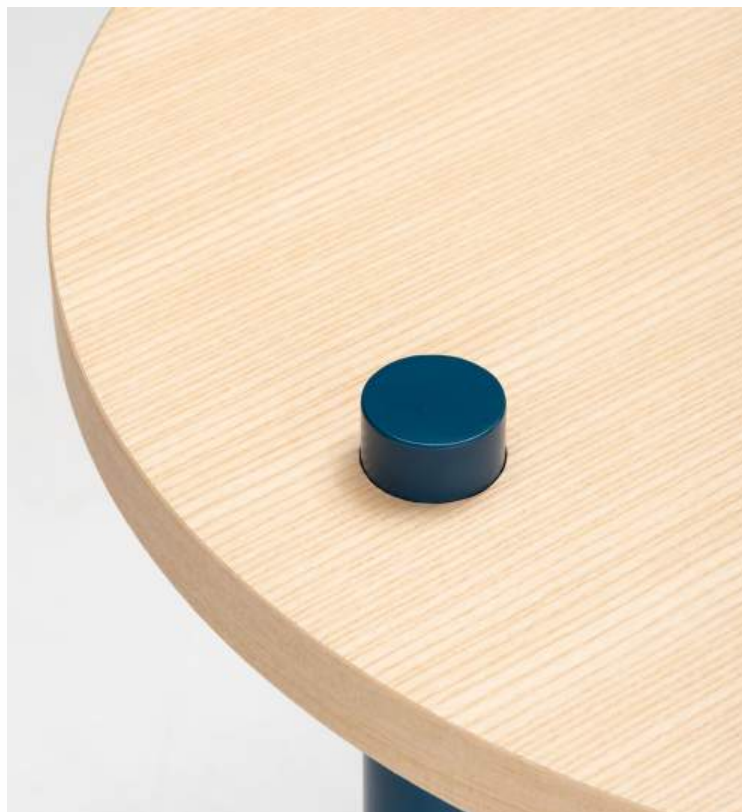

Bubalus

SKU:CHMORE-601-Bubalus T-ME

SKU:CHMORE-601-Bubalus T-SM

SKU:CHMORE-601-Bubalus CO

SKU:CHMORE-601-Bubalus T

La collezione Bubalus disegnata da Sovrappensiero design studio, nasce dalla ricerca di sintesi del segno e dalla riduzione degli elementi costruttivi che compongono gli arredi, configurando così l'equilibrio formale ideale. Il risultato è un prodotto connotato da una estrema essenzialità ma dal forte impatto grafico e visivo all'interno degli ambienti nei quali si colloca. Queste sue caratteristiche lo rendono un prodotto dall'identità iconica e allo stesso tempo versatile e al di sopra delle mode. La collezione è composta da una consolle, uno scrittoio e una coppia di tavolini.

The Bubalus collection designed by Sovrappensiero Design Studio, was born from the research of synthesis of the sign and from the reduction of the constructive elements that make up the furniture, configuring in this way the ideal formal balance. The result is a product characterized by extreme essentiality but with a strong graphic and visual impact within the environments in which it is placed. These characteristics make it a product with an iconic identity and at the same time versatile and above fashion. The collection consists of a console, a desk and a pair of coffee tables.

Struttura in metallo verniciato colore blu oceano, piano in frassino laccato blu oceano.

Ocean blue painted metal frame, ocean blue lacquered ash top.

Bubalus T-ME

Width	66 cm - 26 in
Height	36 cm - 14 in
Depth	66 cm - 26 in
Weight	11,4 kg - 25 lb
Packaging	0,18 m³
Pieces for box	1