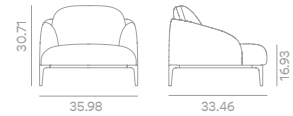

Fabric / Tela

1 pc - 4,7 m / 5.14 yd

Wood finishes /
Acabados de madera

Packing / Embalaje

1 pc - 0,680 m³
1 pc - 34,5 kg

Technical details / Detalles técnicos

BOLERO 2212

Upholstered sofa with beech wood base / Sofá tapizado con base de madera de haya