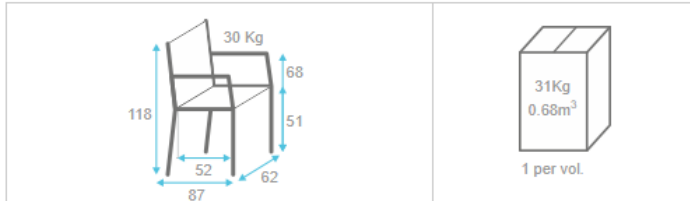

# Bergman P relax

SKU:CMMOAS-402-CDBERGMA2

|               | ← 1.4 m →<br>FABRIC CONSUMPTION (M) |      |       |       | LEATHER (M2) |
|---------------|-------------------------------------|------|-------|-------|--------------|
|               | 1 UN                                | 2 UN | 4 UN  | 6 UN  | 1 UN         |
| SINGLE FABRIC | 2.50                                | 5.00 | 10.00 | 15.00 | 4.73         |

REF: CDBERGMA2

| WOOD       | STOCK | MIN |
|------------|-------|-----|
| Beech Wood | ✓     | 0   |

**Dimensions:**

Height: 118 cm - 46.5"  
 Width: 62 cm - 24.4"  
 Depth: 87 cm - 34.3"  
 Seat Height: 51 cm - 20.1"  
 Arm Height: 68 cm - 26.8"