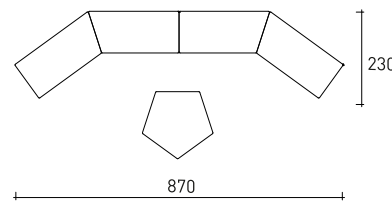

Combination 23

Divano
Sofa

- **Bianco**
  White
- **Grigio Seta**
  Silk Grey
- **Grigio**
  Grey