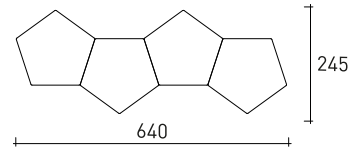

bento DESIGN DESIGN CALVI&BRAMBILLA

Combination 13

Divano
Sofa

PIEDINO
FEET

- **Bianco**
  White
- **Grigio Seta**
  Silk Grey
- **Grigio**
  Grey