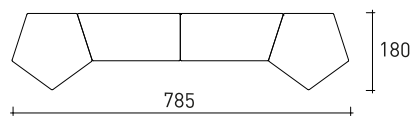

Combination 19

Divano
Sofa

- **Bianco**
  White
- **Grigio Seta**
  Silk Grey
- **Grigio**
  Grey