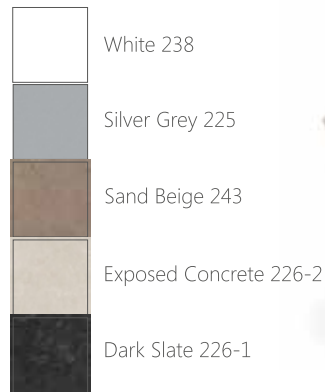

## AVALON COLLECTION

SKU:BLMOOM-701-AVALON

AVALON ESSTISCH 170X100CM MIT FLOAT ARMLEHNSTUHL (TISCHFARBE: TRAFFIC WHITE, TISCHPLATTE: SILVER GREY/ STUHLGESTELL: ANTHRACITE, FLECHTUNG: WHITE ANTHRACITE, KISSEN: SNOW WHITE)

AVALON DINING TABLE 170X700CM /66.9X39.4'1 WITH FLOAT ARM CHAIR (BASE: TRAFFIC WHITE, TABLE TOP: SILVER GREY | BASE CHAIR: ANTHRCITE, WEAVE: WHITE ANTHRACITE, CUSHION: SNOW WHITE)

## AVALON\* DINING

FARBEN TISCHE /  
BASE COLOURS

FARBEN TISCHPLATTEN /  
COLOURS TABLE TOP

ESSTISCH  
90X90CM  
*DINING TABLE*  
90X90CM  
19 kg / 0.61 m<sup>3</sup>  
13580

ESSTISCH  
160X90CM  
*DINING TABLE*  
160X90CM  
29 kg / 1.08 m<sup>3</sup>  
13581