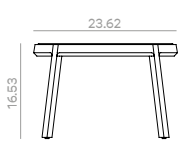

Technical details / Detalles técnicos