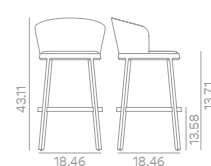

Packing / Embalaje

Technical details / Detalles técnicos