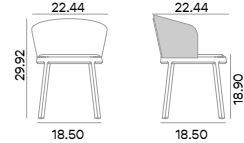

Code / Código	Specifications / Especificaciones						
691M	Semi upholstered armchair with Beech plywood backrest / Silla semitapizada con respaldo de Haya contrachapado						
691RM	Semi upholstered armchair with Oak plywood backrest / Silla semitapizada con respaldo de Roble contrachapado						

Fabric / Tela

2 pc - 1,2 m / 1.31 yd

Wood finishes / Acabados de madera

Packing / Embalaje

Technical details / Detalles técnicos

ARO 691T

Upholstered armchair with solid beech or oak base / Silla tapizada con base de madera maciza de haya o roble