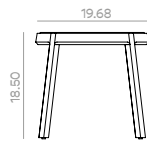

Technical details / Detalles técnicos