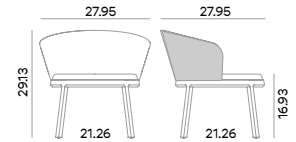

Code / Código	Specifications / Especificaciones						
695M	Semi upholstered lounge chair Beech plywood backrest / Butaca semitapizada con respaldo de Haya contrachapado						
695RM	Semi upholstered lounge chair Oak plywood backrest / Butaca semitapizada con respaldo de Roble contrachapado						

Fabric / Tela

2 pc - 1,8 m / 1.97 yd

Wood finishes / Acabados de madera

Packing / Embalaje

Technical details / Detalles técnicos

ARO 695T

Upholstered lounge chair with solid beech or oak wood base / Butaca tapizada con base de madera maciza de haya o roble