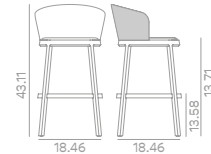

Code / Código	Specifications / Especificaciones	Upholstery / Tapizado					
691MH78	Semi upholstered barstool with Beech plywood backrest / Taburete semitapizado con respaldo de Haya contrachapado						
691MH78 H65	65 cm Height / Altura 65						
691RMH78	Semi upholstered barstool with Oak plywood backrest / Taburete semitapizado con respaldo de Roble contrachapado						
691RMH78 H65	65 cm Height / Altura 65						

Fabric / Tela

2 pc - 1,2 m / 1.31 yd

Wood finishes / Acabados de madera

Packing / Embalaje

Technical details / Detalles técnicos

ARO 691TH78

Upholstered barstool with solid beech wood base. Available in 25.59 inches height / Taburete tapizado con base de madera maciza de haya.

Code / Código	Specifications / Especificaciones	Upholstery / Tapizado					
691TH78	Upholstered barstool with solid Beech base / Taburete tapizado con base de madera maciza de Haya						
691TH78 H65	65 cm Height / Altura 65						
691RTH78	Upholstered barstool with solid Oak base / Taburete tapizado con base de madera maciza de Roble						
691RTH78 H65	65 cm Height / Altura 65						