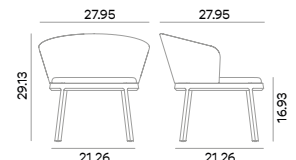

Fabric / Tela

2 pc - 2,5 m / 2.73 yd

Wood finishes / Acabados de madera

Packing / Embalaje

Technical details / Detalles técnicos

ARO 699

Upholstered barstool with solid beech or oak wood base. Available in 25.59 inches height / Taburete tapizado con base de madera maciza de haya o roble. Disponible en altura 25.59 inches

Code / Código	Specifications / Especificaciones	Upholstery / Tapizado					
699	Upholstered barstool with solid Beech base / Taburete tapizado con base de madera maciza de Haya						
699 H54	65 cm Height / Altura 65						
699R	Upholstered barstool with solid Oak base / Taburete tapizado con base de madera maciza de Roble						
699R H65	65 cm Height / Altura 65						