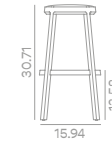

Fabric / Tela

2 pc - 0,5 m / 0.55 yd

Wood finishes / Acabados de madera

Packing / Embalaje

Technical details / Detalles técnicos

ARO 691MH78

Semi upholstered barstool with solid beech wood base. Available in 25.59 inches height / Taburete tapizado con base de madera maciza de haya. Disponible en altura 25.59 inches

Code / Código	Specifications / Especificaciones	Upholstery / Tapizado					
691MH78	Semi upholstered barstool with Beech plywood backrest / Taburete semitapizado con respaldo de Haya contrachapado						
691MH78 H65	65 cm Height / Altura 65						
691RMH78	Semi upholstered barstool with Oak plywood backrest / Taburete semitapizado con respaldo de Roble contrachapado						
691RMH78 H65	65 cm Height / Altura 65						