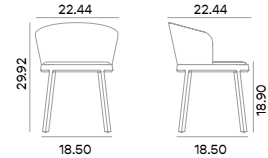

Fabric / Tela

2 pc - 1,8 m / 1.97 yd

Wood finishes / Acabados de madera

Packing / Embalaje

Technical details / Detalles técnicos

ARO 695M

Semi upholstered lounge chair with solid beech or oak wood base and beech or oak plywood backrest / Butaca semitapizada con base de madera maciza de haya o roble y respaldo de contrachapado de haya o roble

Code / Código	Specifications / Especificaciones						
695M	Semi upholstered lounge chair Beech plywood backrest / Butaca semitapizada con respaldo de Haya contrachapado						
695RM	Semi upholstered lounge chair Oak plywood backrest / Butaca semitapizada con respaldo de Roble contrachapado						