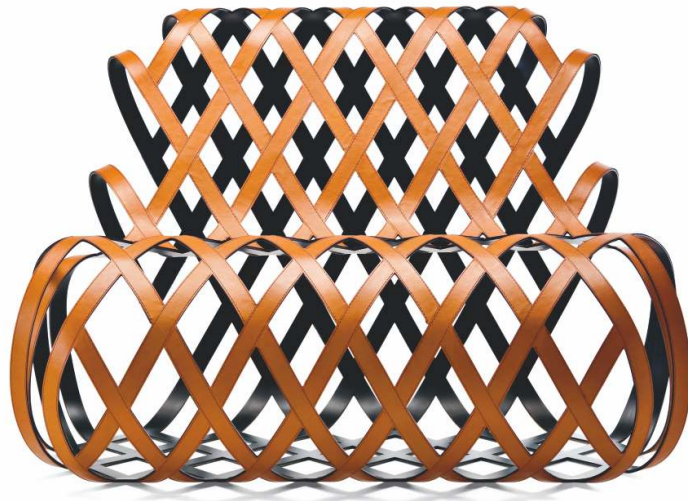

Aria

Family

Armchair

Designer

Antonio Rodriguez / 2012

Dati tecnici · Technical data · Données techniques · Technische Angaben

A. Telaio in acciaio verniciato
B. Rivestimento in cuoio
C. Feltro

A. Lacquered stainless steel frame
B. Saddle leather cover
C. Felt

A. Structure en acier laqué
B. Revêtement en cuir sellier
C. Feutre

A. Lackierte Stahlstruktur
B. Bezug aus Kernleder
C. Filz

Rivestimento · Upholstery · Revêtement · Bezug

Cuoio nero
Black saddle leather
Cuir sellier noir
Kernleder Schwarz Farbe

Cuoio naturale
Natural saddle leather
Cuir sellier naturel
Kernleder Natural Farbe

Cuoio marrone
Brown saddle leather
Cuir sellier brun
Kernleder Schoko Farbe

Finiture telaio · Frame finish · Finition de la structure · Struktur Ausführung