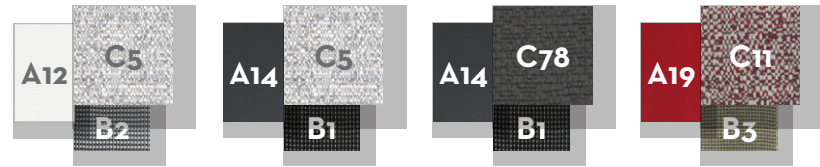

## ARGO COLLECTION

SKU:TAMOTI-701-ARGO

SOFA / CODE: AGOALUDIV

	Width	Depth	Height	H. armrest	H. seat	H. cushion
cm	240	95	65	60	40	25
inch	94.5	37.4	25.6	23.6	15.7	9.8

SOFA DX / CODE: AGOALUDX

	Width	Depth	Height	H. armrest	H. seat	H. cushion
cm	218	95	65	60	40	25
inch	85.8	37.4	25.6	23.6	15.7	9.8

SOFA SX / CODE: AGOALUSX

	Width	Depth	Height	H. armrest	H. seat	H. cushion
cm	218	95	65	60	40	25
inch	85.8	37.4	25.6	23.6	15.7	9.8

## SOFA DX + POUF / CODE: AGOALUDXPUF

	Width	Depth	Height	H. armrest	H. seat	H. cushion
cm	218	95	65	60	40	25
inch	85.8	37.4	25.6	23.6	15.7	9.8

## SOFA CORNER DX / CODE: AGOALUANGDX

	Width	Depth	Height	H. armrest	H. seat	H. cushion
cm	240	95	65	60	40	25
inch	94.5	37.4	25.6	23.6	15.7	9.8