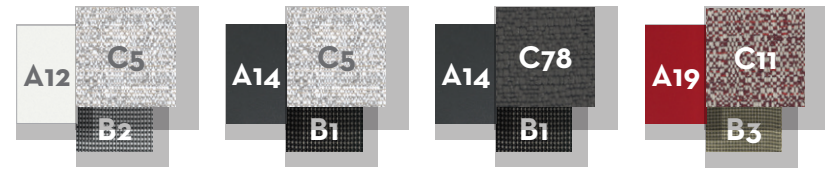

## SOFA CORNER DX / CODE: AGOALUANGDX

	Width	Depth	Height	H. armrest	H. seat	H. cushion
cm	240	95	65	60	40	25
inch	94.5	37.4	25.6	23.6	15.7	9.8

## SOFA CORNER SX / CODE: AGOALUANGSX

	Width	Depth	Height	H. armrest	H. seat	H. cushion
cm	240	95	65	60	40	25
inch	94.5	37.4	25.6	23.6	15.7	9.8

## SOFA DX CORNER / CODE: AGOALUDXANG

	Width	Depth	Height	H. armrest	H. seat	H. cushion
cm	218	95	65	60	40	25
inch	85.8	37.4	25.6	23.6	15.7	9.8

	Width	Depth	Height	H. armrest	H. seat	H. cushion
cm	218	95	65	60	40	25
inch	85.8	37.4	25.6	23.6	15.7	9.8

SOFA XL DX / CODE: AGOALUXLDX

	Width	Depth	Height	H. armrest	H. seat	H. cushion
cm	120	160	65	60	40	25
inch	47.2	63.0	25.6	23.6	15.7	9.8

SOFA XL SX / CODE: AGOALUXLSX

	Width	Depth	Height	H. armrest	H. seat	H. cushion
cm	120	160	65	60	40	25
inch	47.2	63.0	25.6	23.6	15.7	9.8