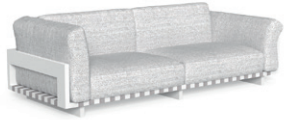

## SOFA DX + POUF / CODE: AGOALUDXPUF

	Width	Depth	Height	H. armrest	H. seat	H. cushion
cm	218	95	65	60	40	25
inch	85.8	37.4	25.6	23.6	15.7	9.8

## SOFA SX + POUF / CODE: AGOALUSXPUF

	Width	Depth	Height	H. armrest	H. seat	H. cushion
cm	218	95	65	60	40	25
inch	85.8	37.4	25.6	23.6	15.7	9.8

## SOFA CX / CODE: AGOALUCX

	Width	Depth	Height	H. seat	H. cushion
cm	98	95	65	40	25
inch	38.6	37.4	25.6	15.7	9.8

## SOFA CORNER DX / CODE: AGOALUANGDX

	Width	Depth	Height	H. armrest	H. seat	H. cushion
cm	240	95	65	60	40	25
inch	94.5	37.4	25.6	23.6	15.7	9.8