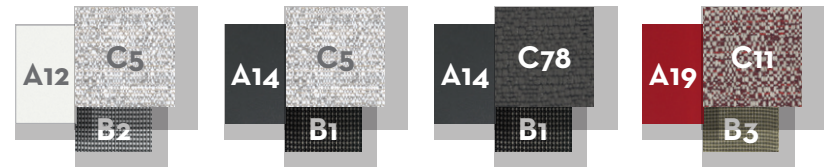

## ARGO COLLECTION

SKU:TAMOTI-701-ARGO

SOFA / CODE: AGOALUDIV

	Width	Depth	Height	H. armrest	H. seat	H. cushion
cm	240	95	65	60	40	25
inch	94.5	37.4	25.6	23.6	15.7	9.8

SOFA DX / CODE: AGOALUDX

	Width	Depth	Height	H. armrest	H. seat	H. cushion
cm	218	95	65	60	40	25
inch	85.8	37.4	25.6	23.6	15.7	9.8

SOFA SX / CODE: AGOALUSX

	Width	Depth	Height	H. armrest	H. seat	H. cushion
cm	218	95	65	60	40	25
inch	85.8	37.4	25.6	23.6	15.7	9.8

## SOFA DX + POUF / CODE: AGOALUDXPUF

	Width	Depth	Height	H. armrest	H. seat	H. cushion
cm	218	95	65	60	40	25
inch	85.8	37.4	25.6	23.6	15.7	9.8

## SOFA SX + POUF / CODE: AGOALUSXPUF

	Width	Depth	Height	H. armrest	H. seat	H. cushion
cm	218	95	65	60	40	25
inch	85.8	37.4	25.6	23.6	15.7	9.8