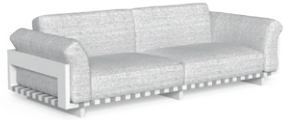

## ARGO COLLECTION

SKU:TAMOTI-701-ARGO

SOFA / CODE: AGOALUDIV

	Width	Depth	Height	H. armrest	H. seat	H. cushion
cm	240	95	65	60	40	25
inch	94.5	37.4	25.6	23.6	15.7	9.8

SOFA DX / CODE: AGOALUDX

	Width	Depth	Height	H. armrest	H. seat	H. cushion
cm	218	95	65	60	40	25
inch	85.8	37.4	25.6	23.6	15.7	9.8

SOFA SX / CODE: AGOALUSX

	Width	Depth	Height	H. armrest	H. seat	H. cushion
cm	218	95	65	60	40	25
inch	85.8	37.4	25.6	23.6	15.7	9.8

## SOFA DX + POUF / CODE: AGOALUDXPUF

	Width	Depth	Height	H. armrest	H. seat	H. cushion
cm	218	95	65	60	40	25
inch	85.8	37.4	25.6	23.6	15.7	9.8

## SOFA SX + POUF / CODE: AGOALUSXPUF

	Width	Depth	Height	H. armrest	H. seat	H. cushion
cm	218	95	65	60	40	25
inch	85.8	37.4	25.6	23.6	15.7	9.8