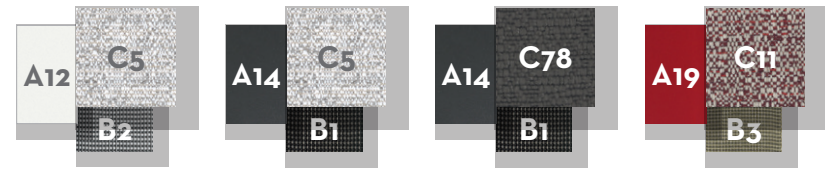

## SOFA CORNER DX / CODE: AGOALUANGDX

	Width	Depth	Height	H. armrest	H. seat	H. cushion
cm	240	95	65	60	40	25
inch	94.5	37.4	25.6	23.6	15.7	9.8

## SOFA CORNER SX / CODE: AGOALUANGSX

	Width	Depth	Height	H. armrest	H. seat	H. cushion
cm	240	95	65	60	40	25
inch	94.5	37.4	25.6	23.6	15.7	9.8

## SOFA DX CORNER / CODE: AGOALUDXANG

	Width	Depth	Height	H. armrest	H. seat	H. cushion
cm	218	95	65	60	40	25
inch	85.8	37.4	25.6	23.6	15.7	9.8

	Width	Depth	Height	H. armrest	H. seat	H. cushion
cm	218	95	65	60	40	25
inch	85.8	37.4	25.6	23.6	15.7	9.8

SOFA XL DX / CODE: AGOALUXLDX

	Width	Depth	Height	H. armrest	H. seat	H. cushion
cm	120	160	65	60	40	25
inch	47.2	63.0	25.6	23.6	15.7	9.8

SOFA XL SX / CODE: AGOALUXLSX

	Width	Depth	Height	H. armrest	H. seat	H. cushion
cm	120	160	65	60	40	25
inch	47.2	63.0	25.6	23.6	15.7	9.8