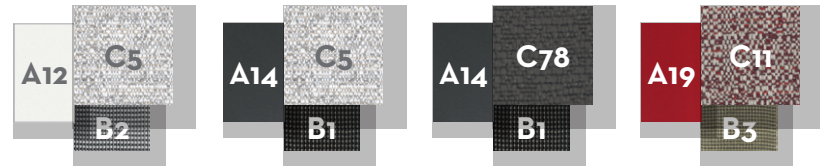

## ARGO COLLECTION

SKU:TAMOTI-701-ARGO

SOFA / CODE: AGOALUDIV

	Width	Depth	Height	H. armrest	H. seat	H. cushion
cm	240	95	65	60	40	25
inch	94.5	37.4	25.6	23.6	15.7	9.8

SOFA DX / CODE: AGOALUDX

	Width	Depth	Height	H. armrest	H. seat	H. cushion
cm	218	95	65	60	40	25
inch	85.8	37.4	25.6	23.6	15.7	9.8

SOFA SX / CODE: AGOALUSX

	Width	Depth	Height	H. armrest	H. seat	H. cushion
cm	218	95	65	60	40	25
inch	85.8	37.4	25.6	23.6	15.7	9.8

## SOFA DX + POUF / CODE: AGOALUDXPUF

	Width	Depth	Height	H. armrest	H. seat	H. cushion
cm	218	95	65	60	40	25
inch	85.8	37.4	25.6	23.6	15.7	9.8

## SOFA CORNER DX / CODE: AGOALUANGDX

	Width	Depth	Height	H. armrest	H. seat	H. cushion
cm	240	95	65	60	40	25
inch	94.5	37.4	25.6	23.6	15.7	9.8