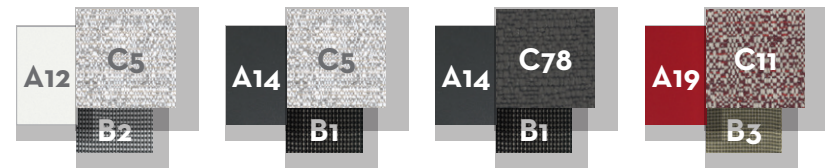

## SOFA DX CORNER / CODE: AGOALUDXANG

	Width	Depth	Height	H. armrest	H. seat	H. cushion
cm	218	95	65	60	40	25
inch	85.8	37.4	25.6	23.6	15.7	9.8

	Width	Depth	Height	H. armrest	H. seat	H. cushion
cm	218	95	65	60	40	25
inch	85.8	37.4	25.6	23.6	15.7	9.8

SOFA XL DX / CODE: AGOALUXLDX

	Width	Depth	Height	H. armrest	H. seat	H. cushion
cm	120	160	65	60	40	25
inch	47.2	63.0	25.6	23.6	15.7	9.8

SOFA XL SX / CODE: AGOALUXLSX

	Width	Depth	Height	H. armrest	H. seat	H. cushion
cm	120	160	65	60	40	25
inch	47.2	63.0	25.6	23.6	15.7	9.8