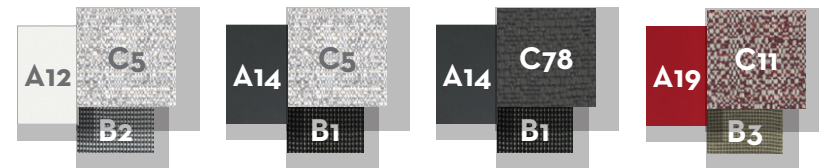

## SOFA CORNER DX / CODE: AGOALUANGDX

	Width	Depth	Height	H. armrest	H. seat	H. cushion
cm	240	95	65	60	40	25
inch	94.5	37.4	25.6	23.6	15.7	9.8

## SOFA CORNER SX / CODE: AGOALUANGSX

	Width	Depth	Height	H. armrest	H. seat	H. cushion
cm	240	95	65	60	40	25
inch	94.5	37.4	25.6	23.6	15.7	9.8

## SOFA DX CORNER / CODE: AGOALUDXANG

	Width	Depth	Height	H. armrest	H. seat	H. cushion
cm	218	95	65	60	40	25
inch	85.8	37.4	25.6	23.6	15.7	9.8

	Width	Depth	Height	H. armrest	H. seat	H. cushion
cm	218	95	65	60	40	25
inch	85.8	37.4	25.6	23.6	15.7	9.8

SOFA XL DX / CODE: AGOALUXLDX

	Width	Depth	Height	H. armrest	H. seat	H. cushion
cm	120	160	65	60	40	25
inch	47.2	63.0	25.6	23.6	15.7	9.8

SOFA XL SX / CODE: AGOALUXLSX

	Width	Depth	Height	H. armrest	H. seat	H. cushion
cm	120	160	65	60	40	25
inch	47.2	63.0	25.6	23.6	15.7	9.8