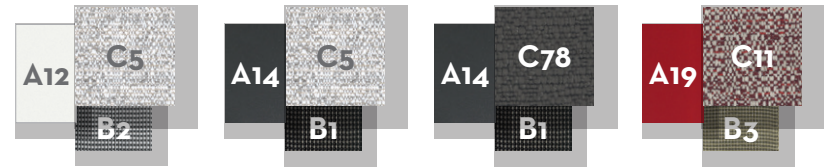

## SOFA DX + POUF / CODE: AGOALUDXPUF

	Width	Depth	Height	H. armrest	H. seat	H. cushion
cm	218	95	65	60	40	25
inch	85.8	37.4	25.6	23.6	15.7	9.8

## SOFA SX + POUF / CODE: AGOALUSXPUF

	Width	Depth	Height	H. armrest	H. seat	H. cushion
cm	218	95	65	60	40	25
inch	85.8	37.4	25.6	23.6	15.7	9.8

## SOFA CX / CODE: AGOALUCX

	Width	Depth	Height	H. seat	H. cushion
cm	98	95	65	40	25
inch	38.6	37.4	25.6	15.7	9.8

## SOFA CORNER DX / CODE: AGOALUANGDX

	Width	Depth	Height	H. armrest	H. seat	H. cushion
cm	240	95	65	60	40	25
inch	94.5	37.4	25.6	23.6	15.7	9.8