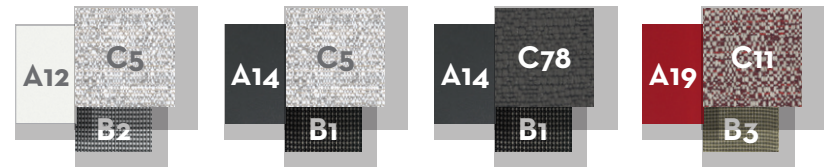

SOFA SX / CODE: AGOALUSX

	Width	Depth	Height	H. armrest	H. seat	H. cushion
cm	218	95	65	60	40	25
inch	85.8	37.4	25.6	23.6	15.7	9.8

## SOFA DX + POUF / CODE: AGOALUDXPUF

	Width	Depth	Height	H. armrest	H. seat	H. cushion
cm	218	95	65	60	40	25
inch	85.8	37.4	25.6	23.6	15.7	9.8

## SOFA SX + POUF / CODE: AGOALUSXPUF

	Width	Depth	Height	H. armrest	H. seat	H. cushion
cm	218	95	65	60	40	25
inch	85.8	37.4	25.6	23.6	15.7	9.8

## SOFA CORNER DX / CODE: AGOALUANGDX

	Width	Depth	Height	H. armrest	H. seat	H. cushion
cm	240	95	65	60	40	25
inch	94.5	37.4	25.6	23.6	15.7	9.8