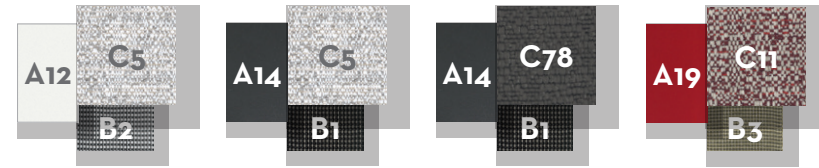

## SOFA CX / CODE: AGOALUCX

	Width	Depth	Height	H. seat	H. cushion
cm	98	95	65	40	25
inch	38.6	37.4	25.6	15.7	9.8

## SOFA CORNER DX / CODE: AGOALUANGDX

	Width	Depth	Height	H. armrest	H. seat	H. cushion
cm	240	95	65	60	40	25
inch	94.5	37.4	25.6	23.6	15.7	9.8

## SOFA CORNER SX / CODE: AGOALUANGSX

	Width	Depth	Height	H. armrest	H. seat	H. cushion
cm	240	95	65	60	40	25
inch	94.5	37.4	25.6	23.6	15.7	9.8

## SOFA DX CORNER / CODE: AGOALUDXANG

	Width	Depth	Height	H. armrest	H. seat	H. cushion
cm	218	95	65	60	40	25
inch	85.8	37.4	25.6	23.6	15.7	9.8

	Width	Depth	Height	H. armrest	H. seat	H. cushion
cm	218	95	65	60	40	25
inch	85.8	37.4	25.6	23.6	15.7	9.8