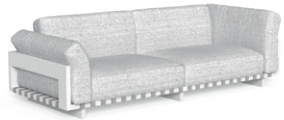

SOFA CORNER SX / CODE: AGOALUANGSX

	Width	Depth	Height	H. armrest	H. seat	H. cushion
cm	240	95	65	60	40	25
inch	94.5	37.4	25.6	23.6	15.7	9.8