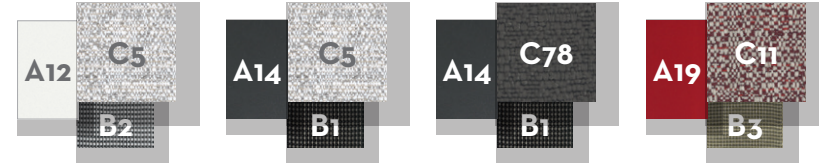

## SOFA SX + POUF / CODE: AGOALUSXPUF

	Width	Depth	Height	H. armrest	H. seat	H. cushion
cm	218	95	65	60	40	25
inch	85.8	37.4	25.6	23.6	15.7	9.8

## SOFA CX / CODE: AGOALUCX

	Width	Depth	Height	H. seat	H. cushion
cm	98	95	65	40	25
inch	38.6	37.4	25.6	15.7	9.8

## SOFA CORNER DX / CODE: AGOALUANGDX

	Width	Depth	Height	H. armrest	H. seat	H. cushion
cm	240	95	65	60	40	25
inch	94.5	37.4	25.6	23.6	15.7	9.8

## SOFA CORNER SX / CODE: AGOALUANGSX

	Width	Depth	Height	H. armrest	H. seat	H. cushion
cm	240	95	65	60	40	25
inch	94.5	37.4	25.6	23.6	15.7	9.8