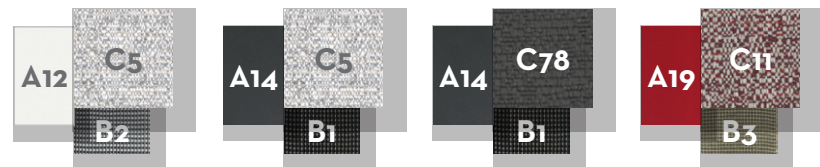

## ARGO COLLECTION

SKU:TAMOTI-701-ARGO

SOFA / CODE: AGOALUDIV

	Width	Depth	Height	H. armrest	H. seat	H. cushion
cm	240	95	65	60	40	25
inch	94.5	37.4	25.6	23.6	15.7	9.8

SOFA DX / CODE: AGOALUDX

	Width	Depth	Height	H. armrest	H. seat	H. cushion
cm	218	95	65	60	40	25
inch	85.8	37.4	25.6	23.6	15.7	9.8

SOFA SX / CODE: AGOALUSX

	Width	Depth	Height	H. armrest	H. seat	H. cushion
cm	218	95	65	60	40	25
inch	85.8	37.4	25.6	23.6	15.7	9.8

## SOFA DX + POUF / CODE: AGOALUDXPUF

	Width	Depth	Height	H. armrest	H. seat	H. cushion
cm	218	95	65	60	40	25
inch	85.8	37.4	25.6	23.6	15.7	9.8

## SOFA CORNER DX / CODE: AGOALUANGDX

	Width	Depth	Height	H. armrest	H. seat	H. cushion
cm	240	95	65	60	40	25
inch	94.5	37.4	25.6	23.6	15.7	9.8