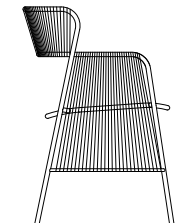

Altana Armchair

SKU:CHMORE-402-Altana SP
SKU:CHMORE-402-Altana P

Altana è una collezione di poltroncine e lounge in metallo dalle dimensioni generose ed avvolgenti. Il decoro con cordino nautico alleggerisce e riveste l'intera seduta divenendo un elemento caratteristico della collezione.

The shapes and the design of the weave take up and reinterpret the colonial style of the outdoor seats according to the interpretation of Antonio De Marco.

Altana SP

Struttura in metallo verniciato a polveri per uso esterno, antracite, testa di moro oppure sabbia. Intrecciata a mano con corda marina.

Powder coated metal frame for outdoor use, anthracite, dark brown or sand. Hand woven with marine rope.

Width	56 cm – 22 in
Height	81 cm – 32 in
Seat height	43.5 cm – 17 in
Armrest height	63.5 cm – 25 in
Depth	54 cm – 21 in
Weight	6.4 kg – 14 lb
Packaging	0.28 m ³
Pieces for box	1

Outdoor 
Metal frame 

Altana P

Width	73 cm – 29 in
Height	83 cm – 32.5 in
Seat height	39 cm – 15.5 in
Armrest height	46 cm – 18 in
Depth	73 cm – 29 in
Weight	8.1 kg – 18 lb
Packaging	0.48 m ³
Pieces for box	1