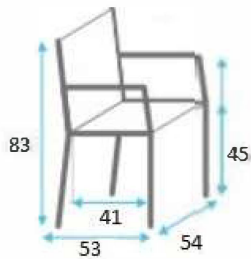

# ALITIA Chair

SKU:CMMOAS-401-CDALITIAO

	 FABRIC CONSUMPTION (M)				 LEATHER (M2)
	1 UN	2 UN	4 UN	6 UN	1 UN
<b>SINGLE FABRIC</b>	0.55	0.55	1.10	1.65	0.52
<b>SEAT</b>	0.55	0.55	-	-	0.60

**Dimensions:**

Height: 83cm - 32.7 in  
 Width: 54cm - 21.3 in  
 Depth: 53cm - 20.9 in  
 Seat Height: 45cm - 17.7 in