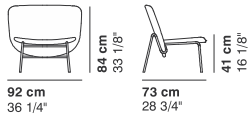

cod. 8870 / **steel_low armchair**