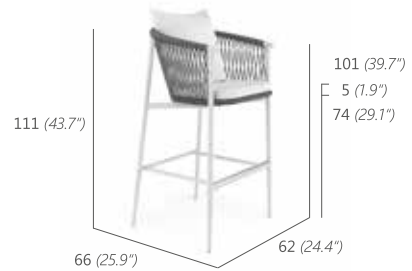

## AIR DINING & LOUNGE & SUN LOUNGER

FARBEN GESTELL /  
BASE COLOURS

FARBEN ROPE-BESPANNUNG/  
ROPE COLOURS

ESSESSEL  
ARM CHAIR

6.5 kg / 0.33 m<sup>3</sup>  
15601

BARSTUHL  
BAR CHAIR

7 kg / 0.47 m<sup>3</sup>  
15603

ESSBANK 2-SITZER  
DINING BENCH  
2-SEATER

12.3 kg / 0.80 m<sup>3</sup>  
15671

ESSBANK 3-SITZER  
DINING BENCH  
3-SEATER

16.1 kg / 1.08 m<sup>3</sup>  
15670

AIR ESSESSSEL (GESTELLFARBE: TRAFFIC WHITE, ROPE: CANVAS, KISSEN: HAZELNUT) MIT IVY ESSTISCH  
 (GESTELL: TRAFFIC WHITE, TISCHPLATTE: SAND BEIGE)  
 AIR ARM CHAIR (BASE: TRAFFIC WHITE, ROPE: CANVAS, CUSHION: HAZELNUT) WITH IVY DINING TABLE  
 (BASE: TRAFFIC WHITE, TABLE TOP: SAND BEIGE)