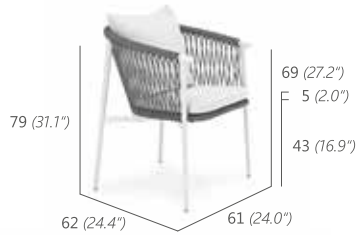

## AIR DINING & LOUNGE & SUN LOUNGER

FARBEN GESTELL /  
BASE COLOURS

FARBEN ROPE-BESPANNUNG/  
ROPE COLOURS

ESSESSEL  
ARM CHAIR

6.5 kg / 0.33 m<sup>3</sup>  
15601

BARSTUHL  
BAR CHAIR

7 kg / 0.47 m<sup>3</sup>  
15603

ESSBANK 2-SITZER  
DINING BENCH  
2-SEATER

12.3 kg / 0.80 m<sup>3</sup>  
15671

ESSBANK 3-SITZER  
DINING BENCH  
3-SEATER

16.1 kg / 1.08 m<sup>3</sup>  
15670

AIR ESSESSSEL (GESTELLFARBE: TRAFFIC WHITE, ROPE: CANVAS, KISSEN: HAZELNUT) MIT IVY ESSTISCH  
 (GESTELL: TRAFFIC WHITE, TISCHPLATTE: SAND BEIGE)  
 AIR ARM CHAIR (BASE: TRAFFIC WHITE, ROPE: CANVAS, CUSHION: HAZELNUT) WITH IVY DINING TABLE  
 (BASE: TRAFFIC WHITE, TABLE TOP: SAND BEIGE)

LOUNGE SESSEL  
 LOUNGE CHAIR  
 10.5 kg / 0.44 m<sup>3</sup>  
 15629

HOCKER  
 OTTOMAN  
 8 kg / 0.1 m<sup>3</sup>  
 15630

2-SITZER SOFA  
 2-SEATER SOFA  
 15 kg / 0.70 m<sup>3</sup>  
 15631

3-SITZER SOFA  
 3-SEATER SOFA  
 19 kg / 1.40 m<sup>3</sup>  
 15632