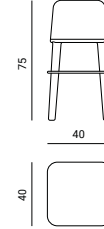

## One design, three styles

**Abisko 45  
Wooden Legs**

40x40x45cm

**Abisko 45  
Metal Legs**

40x40x45cm

**Abisko 65  
Wooden Legs**

40x40x65cm

**Abisko 65  
Metal Legs**

40x40x65cm

**Abisko 75  
Wooden Legs**

40x40x75cm

**Abisko 75  
Metal Legs**

40x40x75cm