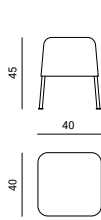

## One design, three styles

**Abisko 45  
Wooden Legs**

40x40x45cm

**Abisko 45  
Metal Legs**

40x40x45cm

**Abisko 65  
Wooden Legs**

40x40x65cm

**Abisko 65  
Metal Legs**

40x40x65cm

**Abisko 75  
Wooden Legs**

40x40x75cm

**Abisko 75  
Metal Legs**

40x40x75cm