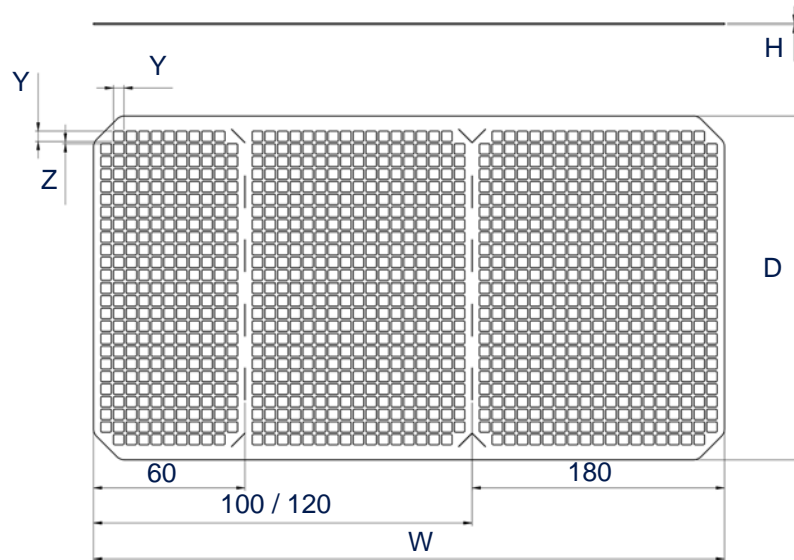

	30	60	100	120	150	180	300	300	450	500	600	800	900
Order number	1082379	1082378						1117991					
Ext. Dimensions W / D / H (mm)	193 / 100 / 1	450 / 245 / 1						560 / 460 / 1					
Mesh size Y x Z (mm)	5,5 x 1	7,5 x 1						7,5 x 1,5					
Suitable for	<b>30</b>	<b>60</b>	<b>100</b>	<b>120</b>	<b>150</b>	<b>180</b>	<b>300</b>	<b>300</b>	<b>450</b>	<b>500</b>	<b>600</b>	<b>800</b>	<b>900</b>
• Elmasonic Easy	•	•	•	•		•	•						
• Elmasonic Med	•	•	•	•		•	•			•			•
• Elmasonic Select	•	•	•	•	•	•	•			•			•
• Elmasonic S	•	•	•	•	•	•	•		•				•
• Elmasonic P	•	•	•	•		•	•						
• Elmadry TD	•			•			•						
• Elmasonic xtra ST								•		•	•	•	

## Elmasonic Accessory - Inserts

Silicone mats

Dimension definition and cutting guide

Order number 1082378

Order number 1117991

The drawings are meant as a visualization aid and are not true to scale.

Technical specifications serve as orientation values and are subject to tolerances due to production and manufacturing. Proper operation can only be guaranteed when using original Elma accessories.