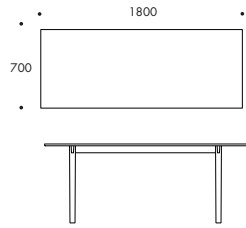

TAK 7301, 7302, 7303

DESIGN DAVID REGESTAM/WINGÅRDHS

Bord med skiva i bok- eller ekfaner.
Stativ i massiv bok eller ek.

Table with top in beech or oak veneer.
Frame in solid beech or oak

8-10 pers

12-14 pers

16-18 pers

14-16 pers

18-20 pers