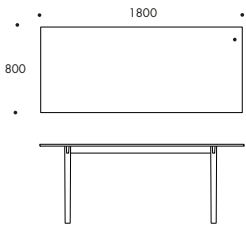

TAK 7301, 7302, 7303

DESIGN DAVID REGESTAM/WINGÅRDHS

Bord med skiva i bok- eller ekfaner.
Stativ i massiv bok eller ek.

Table with top in beech or oak veneer.
Frame in solid beech or oak

8-10 pers

12-14 pers

16-18 pers

14-16 pers

18-20 pers