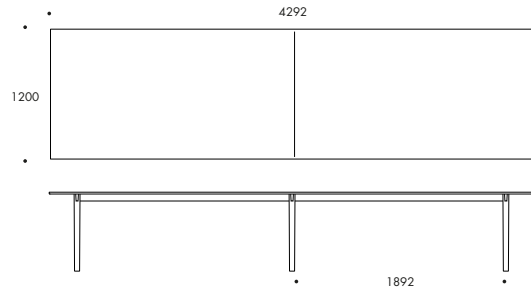

TAK 7301, 7302, 7303

DESIGN DAVID REGESTAM/WINGÅRDHS

Bord med skiva i bok- eller ekfaner.
Stativ i massiv bok eller ek.

Table with top in beech or oak veneer.
Frame in solid beech or oak

8-10 pers

12-14 pers

16-18 pers

14-16 pers

18-20 pers