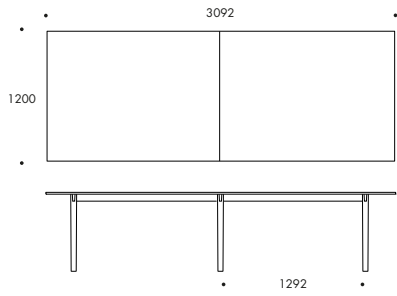

TAK 7301, 7302, 7303

DESIGN DAVID REGESTAM/WINGÅRDHS

Bord med skiva i bok- eller ekfaner.
Stativ i massiv bok eller ek.

Table with top in beech or oak veneer.
Frame in solid beech or oak

8-10 pers

12-14 pers