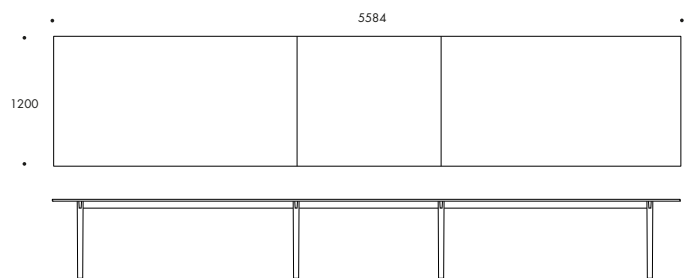

TAK 7301, 7302, 7303

DESIGN DAVID REGESTAM/WINGÅRDHS

Bord med skiva i bok- eller ekfaner.
Stativ i massiv bok eller ek.

Table with top in beech or oak veneer.
Frame in solid beech or oak

8-10 pers

12-14 pers

16-18 pers

14-16 pers

18-20 pers