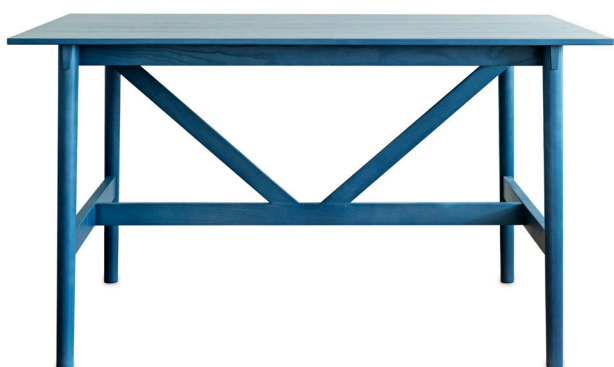

TAK 7301, 7302, 7303

DESIGN DAVID REGESTAM/WINGÅRDHS

Bord med skiva i bok- eller ekfaner.
Stativ i massiv bok eller ek.

Table with top in beech or oak veneer.
Frame in solid beech or oak

8-10 pers

12-14 pers