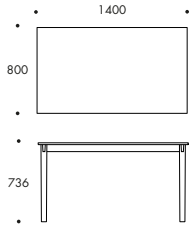

TAK 7301, 7302, 7303

DESIGN DAVID REGESTAM/WINGÅRDHS

Bord med skiva i bok- eller ekfaner.
Stativ i massiv bok eller ek.

Table with top in beech or oak veneer.
Frame in solid beech or oak

8-10 pers

12-14 pers