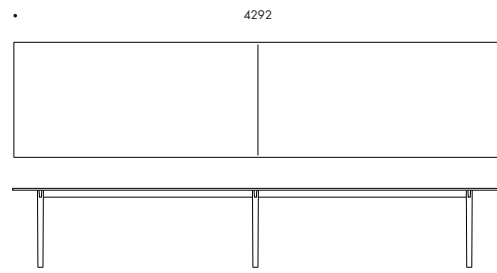

TAK 7301, 7302, 7303

DESIGN DAVID REGESTAM/WINGÅRDHS

Bord med skiva i bok- eller ekfaner.
Stativ i massiv bok eller ek.

Table with top in beech or oak veneer.
Frame in solid beech or oak

8-10 pers

12-14 pers

16-18 pers

14-16 pers

18-20 pers