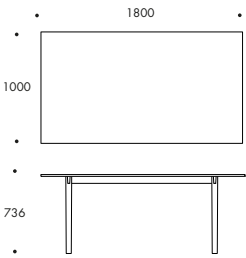

TAK 7301, 7302, 7303

DESIGN DAVID REGESTAM/WINGÅRDHS

Bord med skiva i bok- eller ekfaner.
Stativ i massiv bok eller ek.

Table with top in beech or oak veneer.
Frame in solid beech or oak

8-10 pers

12-14 pers