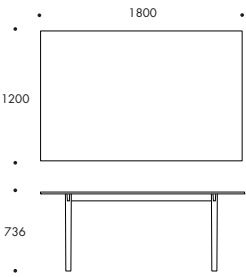

TAK 7301, 7302, 7303

DESIGN DAVID REGESTAM/WINGÅRDHS

Bord med skiva i bok- eller ekfaner.
Stativ i massiv bok eller ek.

Table with top in beech or oak veneer.
Frame in solid beech or oak

8-10 pers

12-14 pers