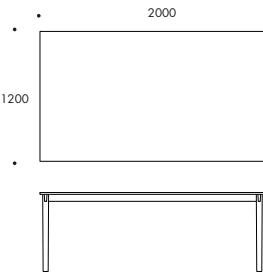

TAK 7301, 7302, 7303

DESIGN DAVID REGESTAM/WINGÅRDHS

Bord med skiva i bok- eller ekfaner.
Stativ i massiv bok eller ek.

Table with top in beech or oak veneer.
Frame in solid beech or oak

8-10 pers

12-14 pers