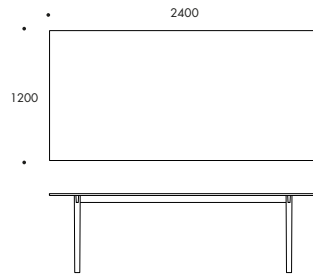

TAK 7301, 7302, 7303

DESIGN DAVID REGESTAM/WINGÅRDHS

Bord med skiva i bok- eller ekfaner.
Stativ i massiv bok eller ek.

Table with top in beech or oak veneer.
Frame in solid beech or oak

8-10 pers

12-14 pers