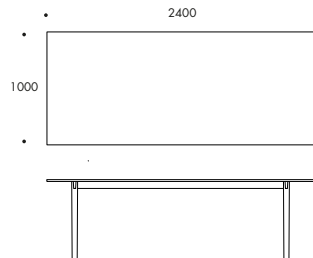

TAK 7301, 7302, 7303

DESIGN DAVID REGESTAM/WINGÅRDHS

Bord med skiva i bok- eller ekfaner.
Stativ i massiv bok eller ek.

Table with top in beech or oak veneer.
Frame in solid beech or oak

8-10 pers

12-14 pers