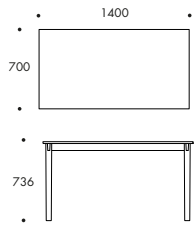

TAK 7301, 7302, 7303

DESIGN DAVID REGESTAM/WINGÅRDHS

Bord med skiva i bok- eller ekfaner.
Stativ i massiv bok eller ek.

Table with top in beech or oak veneer.
Frame in solid beech or oak

8-10 pers

12-14 pers

16-18 pers

14-16 pers

18-20 pers