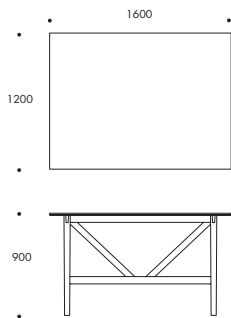

TAK 7301, 7302, 7303

DESIGN DAVID REGESTAM/WINGÅRDHS

Bord med skiva i bok- eller ekfaner.
Stativ i massiv bok eller ek.

Table with top in beech or oak veneer.
Frame in solid beech or oak

8-10 pers

12-14 pers

16-18 pers

14-16 pers

18-20 pers