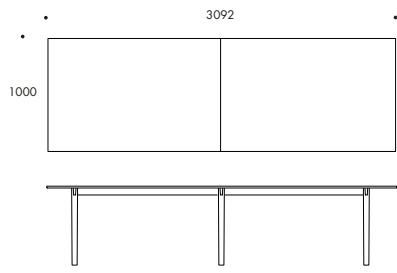

TAK 7301, 7302, 7303

DESIGN DAVID REGESTAM/WINGÅRDHS

Bord med skiva i bok- eller ekfaner.
Stativ i massiv bok eller ek.

Table with top in beech or oak veneer.
Frame in solid beech or oak

8-10 pers

12-14 pers

16-18 pers

14-16 pers

18-20 pers