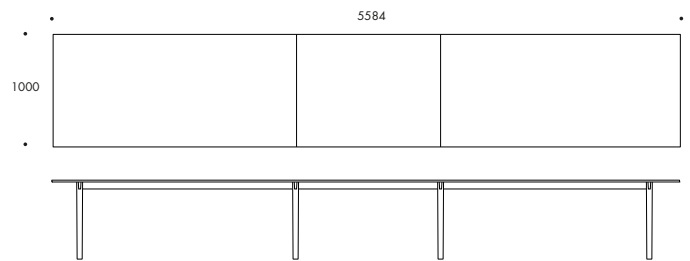

TAK 7301, 7302, 7303

DESIGN DAVID REGESTAM/WINGÅRDHS

Bord med skiva i bok- eller ekfaner.
Stativ i massiv bok eller ek.

Table with top in beech or oak veneer.
Frame in solid beech or oak

8-10 pers

12-14 pers

16-18 pers

14-16 pers

18-20 pers