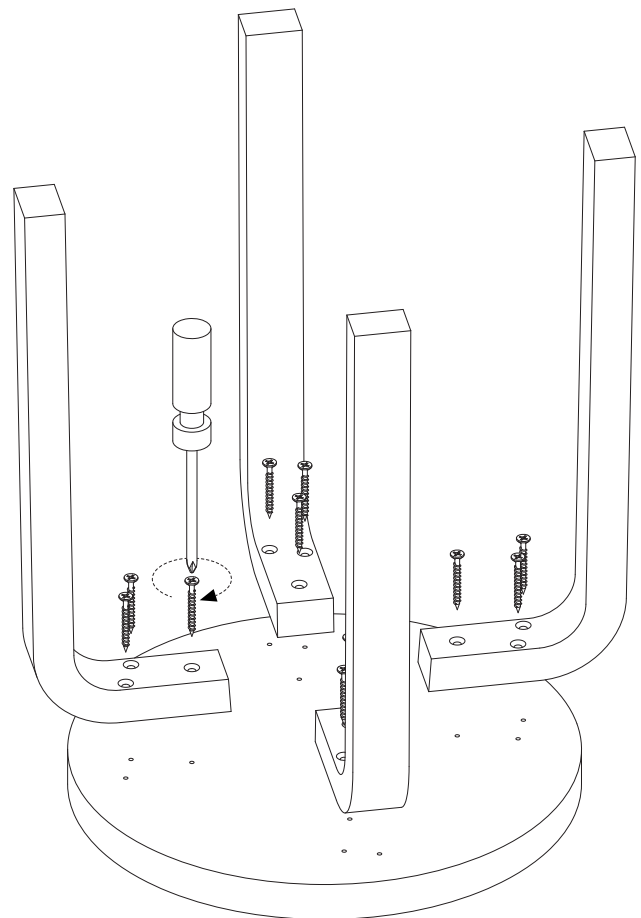

STOOL E60 & NE60 **artek**

Design Alvar Aalto 1934

E60

NE60

1 x

4 x

12 x

4 x 45mm

HUOM. Älä seiso jakkaralla.

NOTE: Never stand on the stool.

OBS. Stå ej på taburetten.

WICHTIG: Bitte nicht auf dem Hocker stehen.