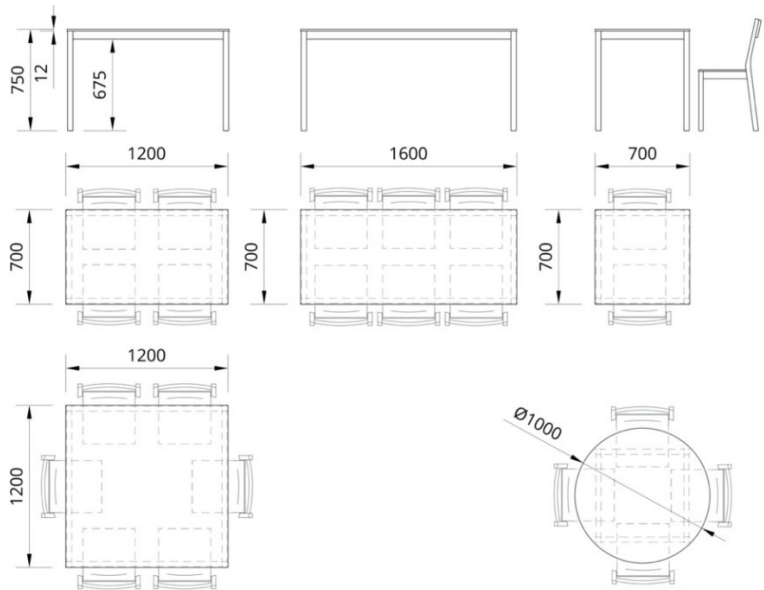

SKANDINAVIA KVP12

Design KARI VIRTANEN

NIKARI

FISKARS, FINLAND
TEL +358 (0)10 315 1310
nikari@nikari.fi
www.nikari.fi
@nikarioy

PÖYTÄ TABLE

SKANDINAVIA KVP12

Skandinavia KVP12 -pöydät ovat kestäviä ja mitoiltaan helposti muunneltavissa. Sama muotokieli säilyy niin neljän ja suorakaiteen muotoisissa, kuin pyöreässä sekä baaripöydissäkin.

Skandinavia KVP12 table is developed for active contract use. Table measures can be modified. The same design aesthetics are very visible in high (KVP12), square and rectangular tables, as well as round one. The surface material options are wood veneer or laminate.

Suunnittelija Kari Virtanen
Materiaalit koivu, tammi tai saarni
Mitat (mm)
Pituus 700, Syvyys 700, Korkeus 750
Pituus 1200, Syvyys 700, Korkeus 750
Pituus 1600, Syvyys 700, Korkeus 750
Pituus 1200, Syvyys 1200, Korkeus 750
Halkaisija 1000, korkeus 750

Pintakäsittely lakka

Designer Kari Virtanen
Materials birch, oak or ash
Measurements (mm)
Length 700, Depth 700, Height 750
Length 1200, Depth 700, Height 750
Length 1600, Depth 700, Height 750
Length 1200, Depth 1200, Height 750
Diameter 1000, Height 750