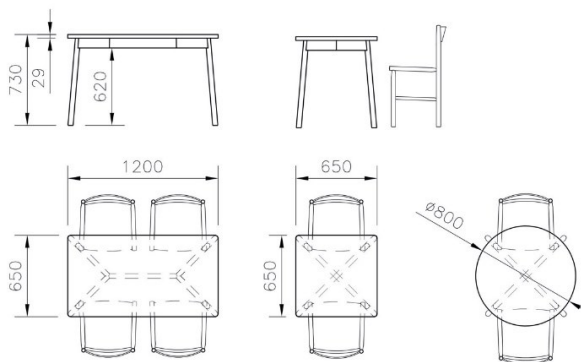

NIKARI

FISKARS, FINLAND
TEL +358 (0)10 315 1310
nikari@nikari.fi
www.nikari.fi
@nikarioy

PÖYTÄ TABLE

SKANDI TABLES

Kevyt Skandi pöytä sopii hyvin niin pieneen keittiöön kuin kahvilaankin. Mittasuhteet kehitettiin ajatuksella ottaen huomioon pienet tilat ja yhdessä ruokailun mukavuus. Saatavilla pyöreä, neliö ja suorakulmio versioina.

The light Skandi table fits in small kitchens and cafeterias. The measures are developed thinking about a small space, but as comfortable eating as possible. Available in square, round and rectangular versions.

Suunnittelija Kari Vritanen
Materiaalit tammi tai saarni
Mitat
Halkaisija 800, Korkeus 730
Pituus 1200, Leveys 650, Korkeus 730
Pituus 650, Leveys 650, Korkeus 730

Pintakäsittely
puuöljyseos tai lakka

Designer Kari Virtanen
Materials ash or oak
Measurements
Diameter 800, Height 730
Length 1200, Width 650, Height 730
Length 650, Width 650, Height 730

Surface finish
Natural wood oil mix or lacquer