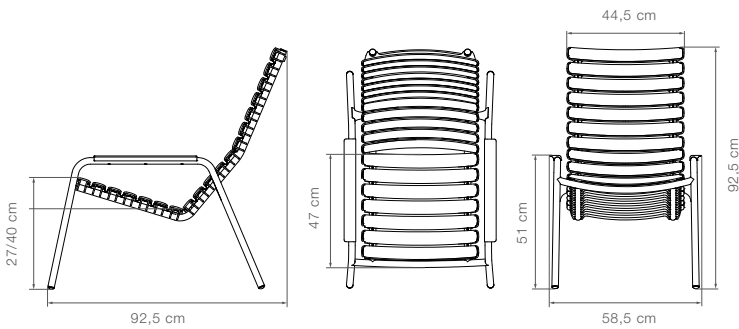

CLEANING AND CARE

View online [here](#)

DIMENSIONS

H: 92,5 cm

D: 92,5 cm

W: 58,5 cm

ARMREST HEIGHT

510 mm

SEAT HEIGHT

27/40 cm

SEAT DEPTH

47 cm

SEAT WIDTH

44,5 cm

WEIGHT

Gross: 16,5 kg

H: 85 cm

W: 65 cm

L: 122 cm

PALLET DIMENSIONS

H: 223 cm

W: 63 cm

L: 118 cm

SHIPPING UNITS