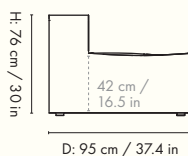

COMBINATION – SMALL