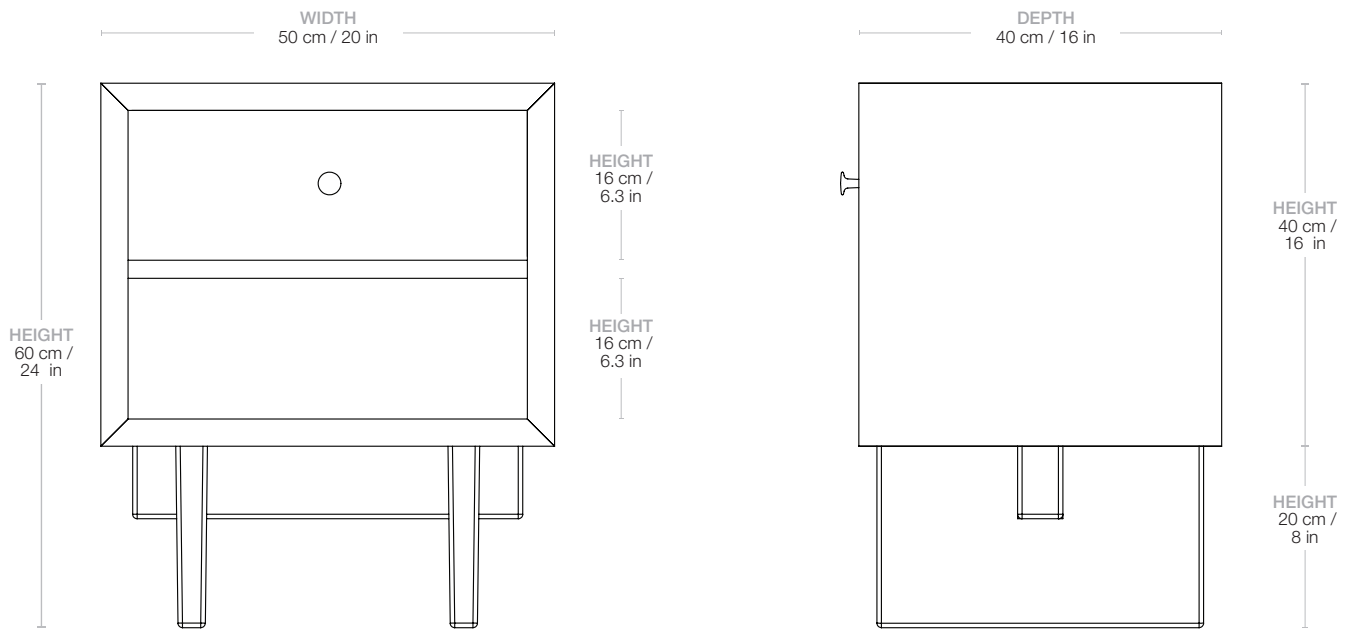

## Dimensions

**WIDTH** 50 cm / 20 in**DEPTH** 40 cm / 16 in**HEIGHT** 60 cm / 24 in

## Weight

**TOTAL WEIGHT** 27 kg / 59.5 lbs

## Packaging

**NUMBER OF PARCELS** 1**PACKAGING LENGTH** 54 cm / 21.3 in**PACKAGING WIDTH** 44 cm / 17.3 in**PACKAGING HEIGHT** 65 cm / 25.6 in

**PACKAGING WEIGHT** 1.5 kg / 3,3 lbs

**GROSS WEIGHT** 28.5 kg / 63 lbs