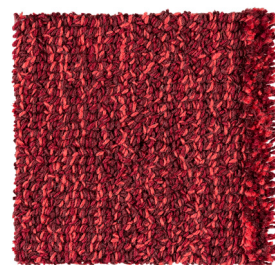

Mystic Mauve 620

Playful Purple 621

Daring Rust 700

Happy Orange 400

Rebellious Red 100

Secret Black 500

KASTHALL HQ SWEDEN

Phone +46 320 20 59 00, Fax +46 320 20 59 01
Fritslavägen 42, Box 254, SE-511 23 Kinna, Sweden
info@kasthall.se