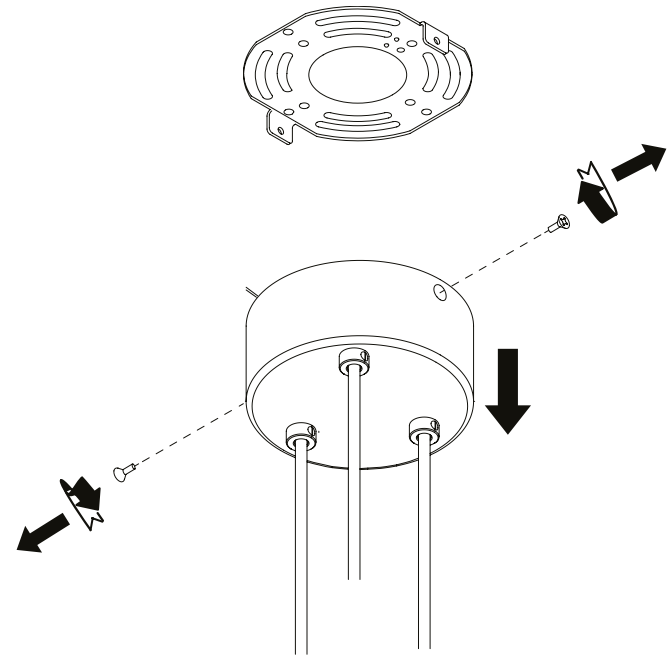

Collector Chandelier 3 CE

Socket 6 x GU10 Max 35 W, 230 V, 50 Hz
Bulb not included

Collector Chandelier 3 US
(sku: 1394649U)

Socket 6 x GU10 Max 35 W 120 V, 60 Hz
Bulb not included