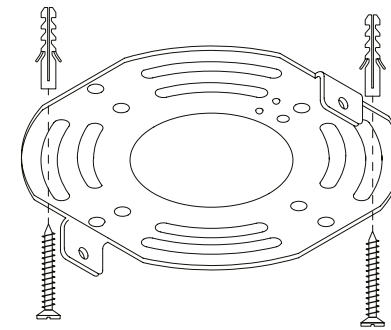

Collector Chandelier 3 CE

Socket 6 x GU10 Max 35 W, 230 V, 50 Hz
Bulb not included

Collector Chandelier 3 US
(sku: 1394649U)

Socket 6 x GU10 Max 35 W 120 V, 60 Hz
Bulb not included